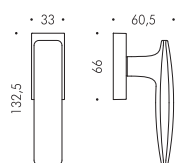

BOLD

Pio e Tito Toso

Materiale: Ottone

Material: Brass

PT11 R-RY

- Cromo . Chrome
- Cromat . Mat chrome

PT12 IM

- Cromo . Chrome
- Cromat . Mat chrome

PT12 DK/SM

- Cromo . Chrome
- Cromat . Mat chrome

BOLD

Pio e Tito Toso

MANIGLIA

DOOR HANDLE