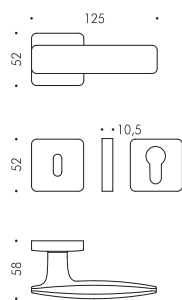

BOLD

Pio e Tito Toso

Materiale: Ottone

Material: Brass

PT11 R-RY

- Cromo . Chrome
- Cromat . Mat chrome

PT12 IM

- Cromo . Chrome
- Cromat . Mat chrome