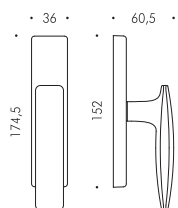

BOLD

Pio e Tito Toso

Materiale: Ottone

Material: Brass

PT11 R-RY

- Cromo . Chrome
- Cromat . Mat chrome

PT12 IM

- Cromo . Chrome
- Cromat . Mat chrome

PT12 DK/SM

- Cromo . Chrome
- Cromat . Mat chrome

BOLD

Pio e Tito Toso

MANIGLIA

DOOR HANDLE