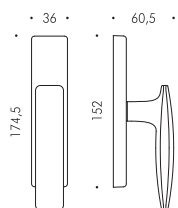

PT12 IM

- Cromo . Chrome
- Cromat . Mat chrome