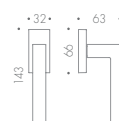

ELLESSE
Bartoli Design

ELLESSE

Design: Bartoli Design

Materiale: Ottone

Material: Brass

Cromo . Chrome
Cromat . Mat chrome

Cromo . Chrome
Cromat . Mat chrome

Cromo . Chrome
Cromat . Mat chrome

BD 21 R-RY

BD 12 IM

BD 22 DK/SM

MM 19 BZG 6/8

ELLESSE

Design: Bartoli Design

Cromat . Mat chrome

Cromo . Chrome