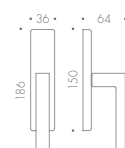

ELLESSE
Bartoli Design

ELLESSE

Design: Bartoli Design

Materiale: Ottone

Material: Brass

Cromo . Chrome
Cromat . Mat chrome

Cromo . Chrome
Cromat . Mat chrome

Cromo . Chrome
Cromat . Mat chrome

BD 21 R-RY

BD 12 IM

BD 22 DK/SM

MM 19 BZG 6/8

ELLESSE

Design: Bartoli Design

Cromat . Mat chrome

Cromo . Chrome