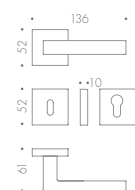

ELLESSE
Bartoli Design

ELLESSE

Design: Bartoli Design

Materiale: Ottone

Material: Brass

Cromo . Chrome
Cromat . Mat chrome

Cromo . Chrome
Cromat . Mat chrome

Cromo . Chrome
Cromat . Mat chrome

BD 21 R-RY

BD 12 IM

BD 22 DK/SM

MM 19 BZG 6/8

ELLESSE

Design: Bartoli Design

Cromat . Mat chrome

Cromo . Chrome