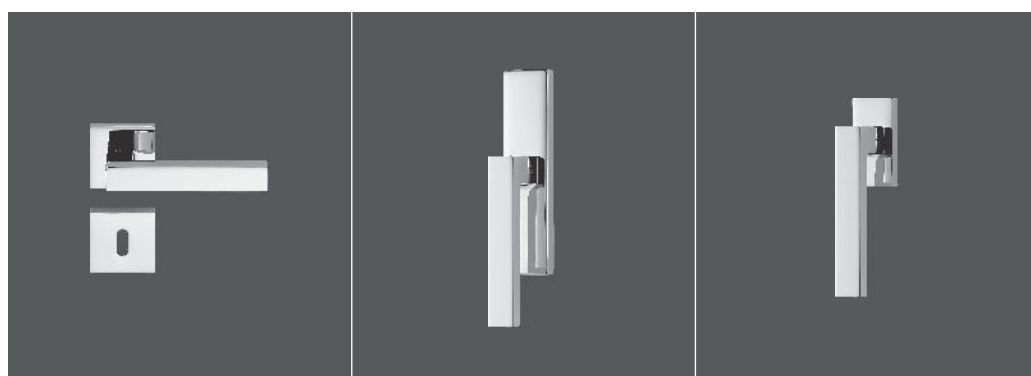

ELLESSE
Bartoli Design

ELLESSE

Design: Bartoli Design

Materiale: Ottone

Material: Brass

Cromo . Chrome
Cromat . Mat chrome

Cromo . Chrome
Cromat . Mat chrome

Cromo . Chrome
Cromat . Mat chrome

BD 21 R-RY

BD 12 IM

BD 22 DK/SM

MM 19 BZG 6/8

ELLESSE

Design: Bartoli Design

Cromat . Mat chrome

Cromo . Chrome