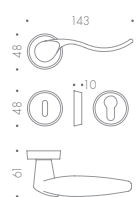

EPOCA

Design: Castiglia Associati

Materiale: Ottone

Material: Brass

Orolucido . Polished brass
Cromat/Cromo . Mat chrome/Chrome

Orolucido . Polished brass
Cromat/Cromo . Mat chrome/Chrome

Orolucido . Polished brass
Cromat/Cromo . Mat chrome/Chrome

CA 31 R-RY

CA 32

CA 32 DK/SM DX-SX