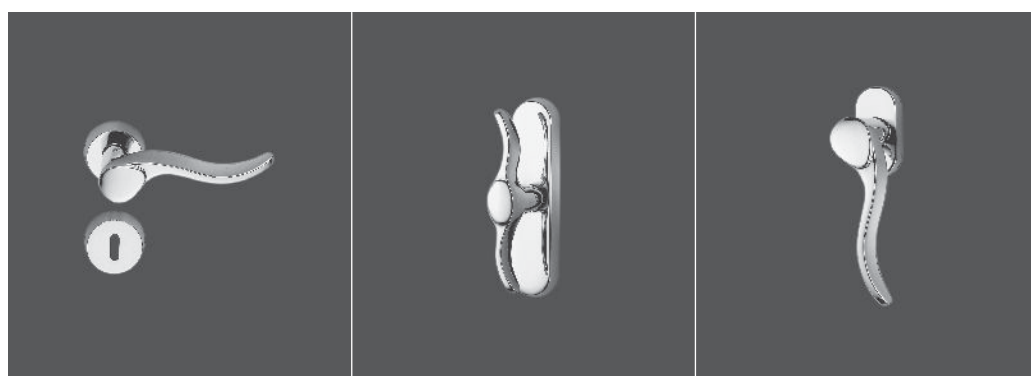

EPOCA
Castiglia Associati

EPOCA

Design: Castiglia Associati

Materiale: Ottone

Material: Brass

Orolucido . Polished brass
Cromat/Cromo . Mat chrome/Chrome

Orolucido . Polished brass
Cromat/Cromo . Mat chrome/Chrome

Orolucido . Polished brass
Cromat/Cromo . Mat chrome/Chrome

CA 31 R-RY

CA 32

CA 32 DK/SM DX-SX

EPOCA

Design: Castiglia Associati

Orolucido . Polished brass

Cromat/Cromo . Mat chrome/Chrome