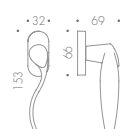

Orolucido . Polished brass
Cromat/Cromo . Mat chrome/Chrome

CA 31 R-RY

CA 32

CA 32 DK/SM DX-SX

EPOCA

Design: Castiglia Associati

Orolucido . Polished brass

Cromat/Cromo . Mat chrome/Chrome