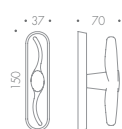

EPOCA
Castiglia Associati

EPOCA

Design: Castiglia Associati

Materiale: Ottone

Material: Brass

Orolucido . Polished brass
Cromat/Cromo . Mat chrome/Chrome

Orolucido . Polished brass
Cromat/Cromo . Mat chrome/Chrome

Orolucido . Polished brass
Cromat/Cromo . Mat chrome/Chrome

CA 31 R-RY

CA 32

CA 32 DK/SM DX-SX

EPOCA

Design: Castiglia Associati

Orolucido . Polished brass

Cromat/Cromo . Mat chrome/Chrome