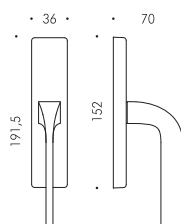

ISY

Luta Bettonica e Giancarlo Leone

Materiale: Ottone

Material: Brass

■ BL11 R-RY

■ Cromo . Chrome
■ Cromat . Mat chrome

■ BL12 IM

■ Cromo . Chrome
■ Cromat . Mat chrome

■ BL12 DK/SM

■ Cromo . Chrome
■ Cromat . Mat chrome

ISY

Luta Bettonica e Giancarlo Leone

MANIGLIA DOOR HANDLE