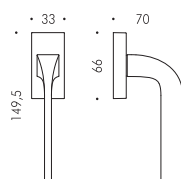

ISY

Luta Bettonica e Giancarlo Leone

Materiale: Ottone

Material: Brass

■ BL11 R-RY

■ Cromo . Chrome
■ Cromat . Mat chrome

■ BL12 IM

■ Cromo . Chrome
■ Cromat . Mat chrome

■ BL12 DK/SM

■ Cromo . Chrome
■ Cromat . Mat chrome

ISY

Luta Bettonica e Giancarlo Leone

MANIGLIA DOOR HANDLE