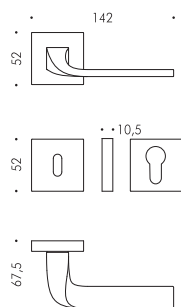

ISY

Luta Bettonica e Giancarlo Leone

Materiale: Ottone

Material: Brass

■ BL11 R-RY

■ Cromo . Chrome
■ Cromat . Mat chrome

■ BL12 IM

■ Cromo . Chrome
■ Cromat . Mat chrome

■ BL12 DK/SM

■ Cromo . Chrome
■ Cromat . Mat chrome

ISY

Luta Bettonica e Giancarlo Leone

MANIGLIA DOOR HANDLE