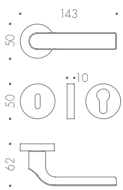

META

Design: Konstantin Grcic

Materiale: Ottone
Material: Brass

Cromo . Chrome
Cromat . Mat chrome

Cromo . Chrome
Cromat . Mat chrome

Cromo . Chrome
Cromat . Mat chrome

■ KG 11 R-RY

■ KG 12 IM

■ KG 12 DK/SM