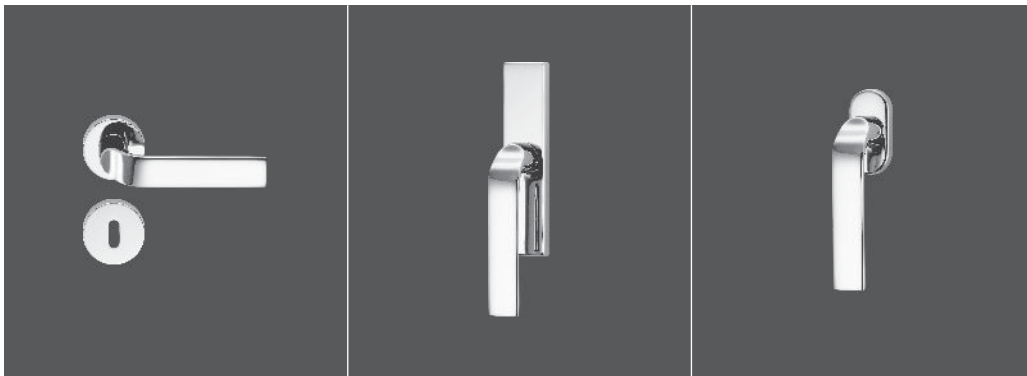

# META

Design: Konstantin Grcic

Materiale: Ottone  
Material: Brass

Cromo . Chrome  
Cromat . Mat chrome

Cromo . Chrome  
Cromat . Mat chrome

Cromo . Chrome  
Cromat . Mat chrome