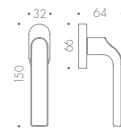

■ KG 12 DK/SM