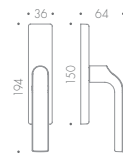

META

Design: Konstantin Grcic

Materiale: Ottone
Material: Brass

Cromo . Chrome
Cromat . Mat chrome

Cromo . Chrome
Cromat . Mat chrome

Cromo . Chrome
Cromat . Mat chrome

■ KG 11 R-RY

■ KG 12 IM

■ KG 12 DK/SM