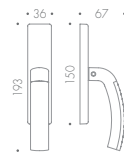

MILLA

Design: Luca Colombo

Materiale: Cromall®
Material: Cromall®

Orolucido/Oromat . Polished brass/Mat gold
Cromo/Cromat . Chrome/Mat chrome

Orolucido/Oromat . Polished brass/Mat gold
Cromo/Cromat . Chrome/Mat chrome

Orolucido/Oromat . Polished brass/Mat gold
Cromo/Cromat . Chrome/Mat chrome

■ LC 31 R-RY

■ LC 32 IM

■ LC 32 DK/SM