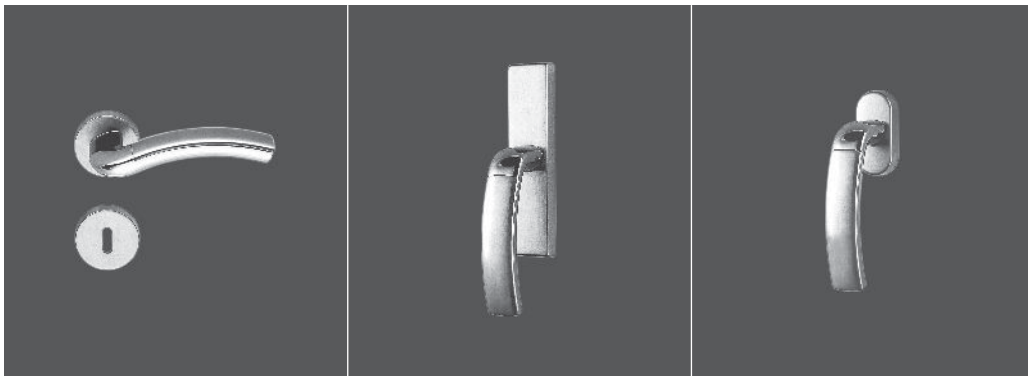

MILLA
Luca Colombo

MILLA

Design: Luca Colombo

Materiale: Cromall®
Material: Cromall®

Orolucido/Oromat . Polished brass/Mat gold
Cromo/Cromat . Chrome/Mat chrome

Orolucido/Oromat . Polished brass/Mat gold
Cromo/Cromat . Chrome/Mat chrome

Orolucido/Oromat . Polished brass/Mat gold
Cromo/Cromat . Chrome/Mat chrome

■ LC 31 R-RY

■ LC 32 IM

■ LC 32 DK/SM

Cromo/Cromat . Chrome/Mat chrome

Orolucido/Oromat . Polished brass/Mat gold