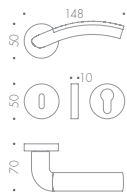

MILLA

Design: Luca Colombo

Materiale: Cromall®
Material: Cromall®

Orolucido/Oromat . Polished brass/Mat gold
Cromo/Cromat . Chrome/Mat chrome

Orolucido/Oromat . Polished brass/Mat gold
Cromo/Cromat . Chrome/Mat chrome

Orolucido/Oromat . Polished brass/Mat gold
Cromo/Cromat . Chrome/Mat chrome

■ LC 31 R-RY

■ LC 32 IM

■ LC 32 DK/SM