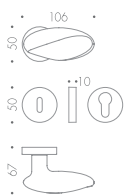

MOON

Design: Bartoli Design

Materiale: Ottone

Material: Brass

Zirconium gold HPS
Cromo . Chrome
Cromat . Mat chrome

Zirconium gold HPS
Cromo . Chrome
Cromat . Mat chrome

■ BD 15 R-RY

■ BD 15 RSMY