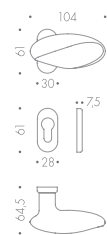

MOON

Design: Bartoli Design

Materiale: Ottone

Material: Brass

Zirconium gold HPS
Cromo . Chrome
Cromat . Mat chrome

Zirconium gold HPS
Cromo . Chrome
Cromat . Mat chrome

■ BD 15 R-RY

■ BD 15 RSMY