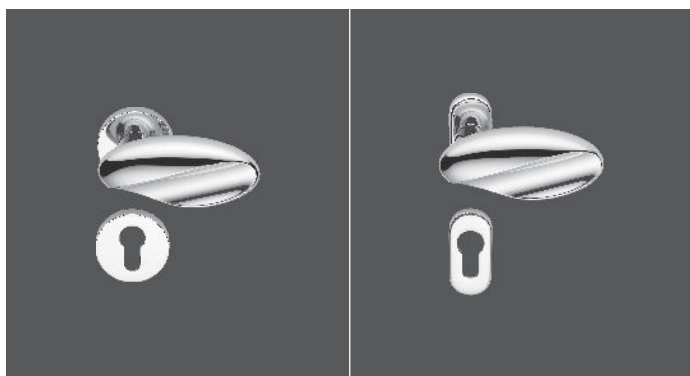

# MOON

Design: Bartoli Design

Materiale: Ottone

Material: Brass

Zirconium gold  HPS  
Cromo . Chrome  
Cromat . Mat chrome

Zirconium gold  HPS  
Cromo . Chrome  
Cromat . Mat chrome