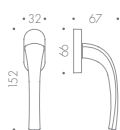

NAGARÈ

Design: Makio Hasuike

Materiale: Ottone

Material: Brass

Oromat . Mat gold
Cromat . Mat chrome

Oromat . Mat gold
Cromat . Mat chrome

Oromat . Mat gold
Cromat . Mat chrome

MH 21 R-RY

MH 22 IM

MH 22 DK/SM