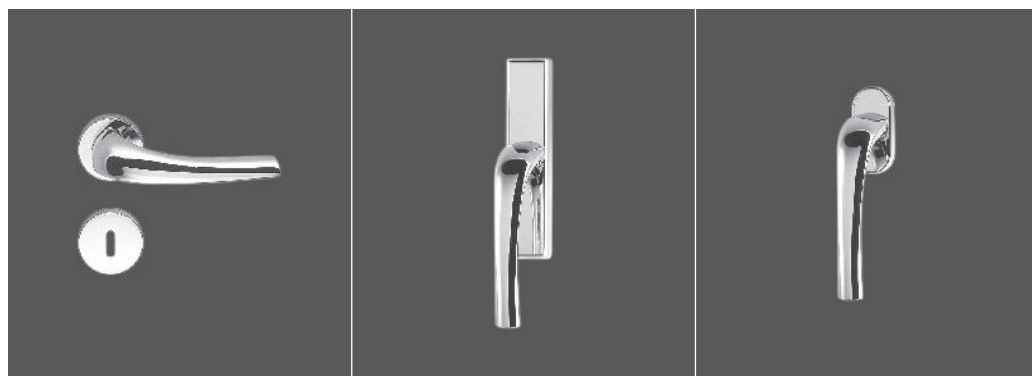

NAGARÈ
Makio Hasuike

NAGARÈ

Design: Makio Hasuike

Materiale: Ottone

Material: Brass

Oromat . Mat gold
Cromat . Mat chrome

Oromat . Mat gold
Cromat . Mat chrome

Oromat . Mat gold
Cromat . Mat chrome