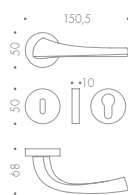

NAGARÈ

Design: Makio Hasuike

Materiale: Ottone

Material: Brass

Oromat . Mat gold
Cromat . Mat chrome

Oromat . Mat gold
Cromat . Mat chrome

Oromat . Mat gold
Cromat . Mat chrome

MH 21 R-RY

MH 22 IM

MH 22 DK/SM