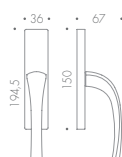

NAGARÈ

Design: Makio Hasuike

Materiale: Ottone

Material: Brass

Oromat . Mat gold
Cromat . Mat chrome

Oromat . Mat gold
Cromat . Mat chrome

Oromat . Mat gold
Cromat . Mat chrome

MH 21 R-RY

MH 22 IM

MH 22 DK/SM