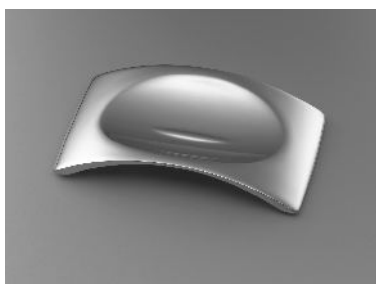

l.6 p.8,3 h.18,5

B1643 . LOOK ○
Porta bicchiere d'appoggio in ottone cromato
 Chrome brass standing holder
 Porte verre à poser en laiton chromé
 Stand-Glashalter aus verchromtem Messing
 Vaso de sobremesa en latón cromado

l.6 p.6 h.11,6

B2440 . LINK ○
Porta sapone d'appoggio
 Soap dish holder
 Porte savon à poser
 Stand-Seifenhalter
 Jabonera de sobremesa

l.16 p.9,5 h.2,5

B2441 . LINK ○
Porta bicchiere d'appoggio
 Glass holder
 Porte verre à poser
 Stand-Glashalter
 Vaso de sobremesa