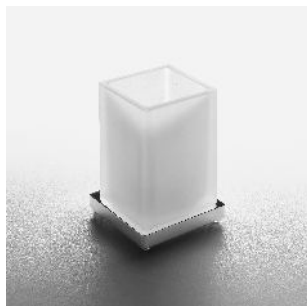

l.14 p.10,5 h.3

B9304 . KHALA ○
Spandisapone d'appoggio
 Soap dispenser
 Distributeur à savon
 Seifenspender
 Dosificador de sobremesa

h.15,5 Ø.9

- ① Cromo/Oro . Chrome/Gold . Chromé/Doré . Verchromt/Gold . Cromado/Oro
- ② Cromo/Cromo . Chrome/Chrome . Chromé/Chromé . Verchromt/Verchromt . Cromado/Cromado
- Cromo . Chrome . Chromé . Verchromt . Cromado
- Cromat . Matt chrome . Chromé mat . Chrom matt . Cromo mate

B1640 . LOOK ○○
Porta sapone d'appoggio
 Soap dish holder
 Porte savon à poser
 Stand-Seifenhalter
 Jabonera de sobremesa

l.14 p.10 h.2

Le misure sono espresse in centimetri nel seguente ordine: larghezza, profondità, altezza, diametro
 Sizes are in centimetres and in the following order: length, depth, height and diameter
 Dimensions en centimètres par ordre suivant: largeur, profondeur, hauteur et diamètre
 Die Maße verstehen sich in Zentimeter nach folgender Reihe: Breite, Tiefe, Höhe und Durchmesser
 Las medidas están expresadas en centímetros en el siguiente orden: ancho, profundidad, altura, diámetro