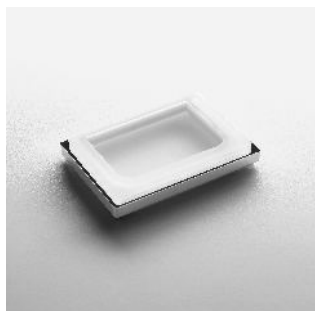

h.10,5 Ø.9,5

B1841 . KHALA ○
Porta bicchiere d'appoggio
 Glass holder
 Porte verre à poser
 Stand-Glashalter
 Vaso de sobremesa

h.11 Ø.10,5

B1840 . KHALA ○
Porta sapone d'appoggio
 Soap dish holder
 Porte savon à poser
 Stand-Seifenhalter
 Jabonera de sobremesa

l.14 p.10,5 h.3

B9304 . KHALA ○
Spandisapone d'appoggio
 Soap dispenser
 Distributeur à savon
 Seifenspender
 Dosificador de sobremesa

h.15,5 Ø.9

- ① Cromo/Oro . Chrome/Gold . Chromé/Doré . Verchromt/Gold . Cromado/Oro
- ② Cromo/Cromo . Chrome/Chrome . Chromé/Chromé . Verchromt/Verchromt . Cromado/Cromado
- Cromo . Chrome . Chromé . Verchromt . Cromado
- Cromat . Matt chrome . Chromé mat . Chrom matt . Cromo mate

B1640 . LOOK ○○
Porta sapone d'appoggio
 Soap dish holder
 Porte savon à poser
 Stand-Seifenhalter
 Jabonera de sobremesa

l.14 p.10 h.2

Le misure sono espresse in centimetri nel seguente ordine: larghezza, profondità, altezza, diametro
 Sizes are in centimetres and in the following order: length, depth, height and diameter
 Dimensions en centimètres par ordre suivant: largeur, profondeur, hauteur et diamètre
 Die Maße verstehen sich in Zentimeter nach folgender Reihe: Breite, Tiefe, Höhe und Durchmesser
 Las medidas están expresadas en centímetros en el siguiente orden: ancho, profundidad, altura, diámetro