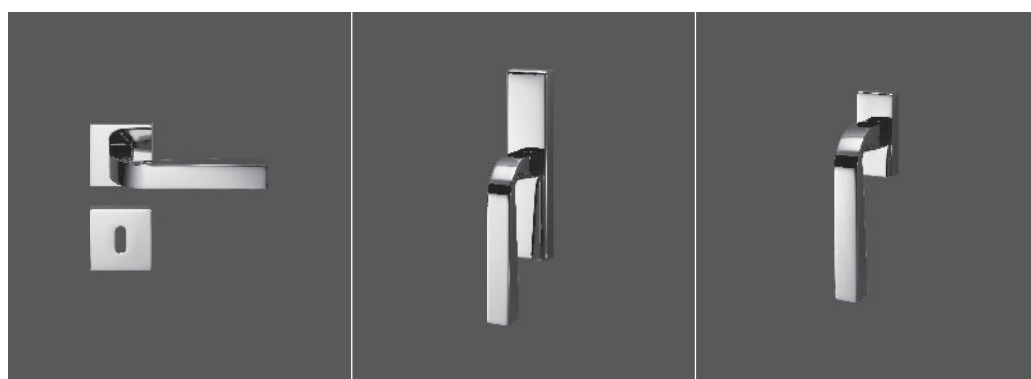

# PRIUS

Design: Marco Acerbis

Materiale: Ottone

Material: Brass

Cromo . Chrome  
Cromat . Mat chrome

Cromo . Chrome  
Cromat . Mat chrome

Cromo . Chrome  
Cromat . Mat chrome