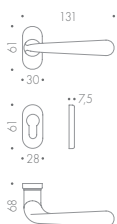

Orozecchino . 24 Kt Gold plated
 Orolucido . Polished brass
 Cromat . Mat chrome

CD 51 P-PY

CD 52

CD 52 DK/SM

CD 51 RSMY

ROBODUE

Design: Colombo Design

Cromat . Mat chrome