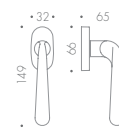

Orozecchino . 24 Kt Gold plated
 Orolucido . Polished brass
 Cromat . Mat chrome

CD 51 P-PY

CD 52

CD 52 DK/SM

CD 51 RSMY

ROBODUE

Design: Colombo Design

Cromat . Mat chrome