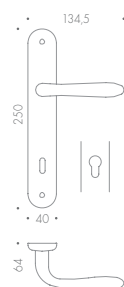

CD 41 PSY

CD 42

Orolucido . Polished brass
 Cromat . Mat chrome

CD 42 DK/SM

CD 42 IM

ROBOT

Design: Colombo Design

Cromat . Mat chrome