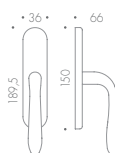

CD 41 PSY

CD 42

Orolucido . Polished brass
 Cromat . Mat chrome

CD 42 DK/SM

CD 42 IM

ROBOT

Design: Colombo Design

Cromat . Mat chrome