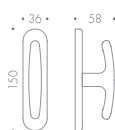

ROBOT

Design: Colombo Design

Materiale: Cromall®

Material: Cromall®

Orozeccchino . 24 Kt Gold plated
Orolucido . Polished brass
Cromo . Chrome
Cromat . Mat chrome
Neromat . Mat black
Bianco . White (only CD41 R)

Orozeccchino . 24 Kt Gold plated
Orolucido . Polished brass
Cromo . Chrome (only P-PY)
Cromat . Mat chrome

Orozeccchino . 24 Kt Gold plated
Orolucido . Polished brass
Cromo . Chrome
Cromat . Mat chrome
Neromat . Mat black
Bianco . White

Orozeccchino . 24 Kt Gold plated
Orolucido . Polished brass
Cromo . Chrome
Cromat . Mat chrome
Neromat . Mat black
Bianco . White

CD 41 R-RY

Orolucido . Polished brass
Cromat . Mat chrome

CD 41 P-PY

CD 41 PSY

CD 42

Orolucido . Polished brass
Cromat . Mat chrome

CD 42 DK/SM

CD 42 IM