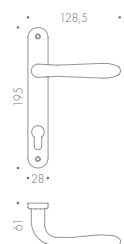

Orozeccchino . 24 Kt Gold plated
 Orolucido . Polished brass
 Cromo . Chrome
 Cromat . Mat chrome
 Neromat . Mat black
 Bianco . White

CD 41 R-RY

Orolucido . Polished brass
 Cromat . Mat chrome

CD 41 P-PY

CD 41 PSY

CD 42

Orolucido . Polished brass
 Cromat . Mat chrome

CD 42 DK/SM

CD 42 IM

ROBOT

Design: Colombo Design

Cromat . Mat chrome