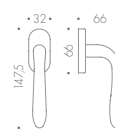

CD 41 PSY

CD 42

Orolucido . Polished brass
 Cromat . Mat chrome

CD 42 DK/SM

CD 42 IM

ROBOT

Design: Colombo Design

Cromat . Mat chrome