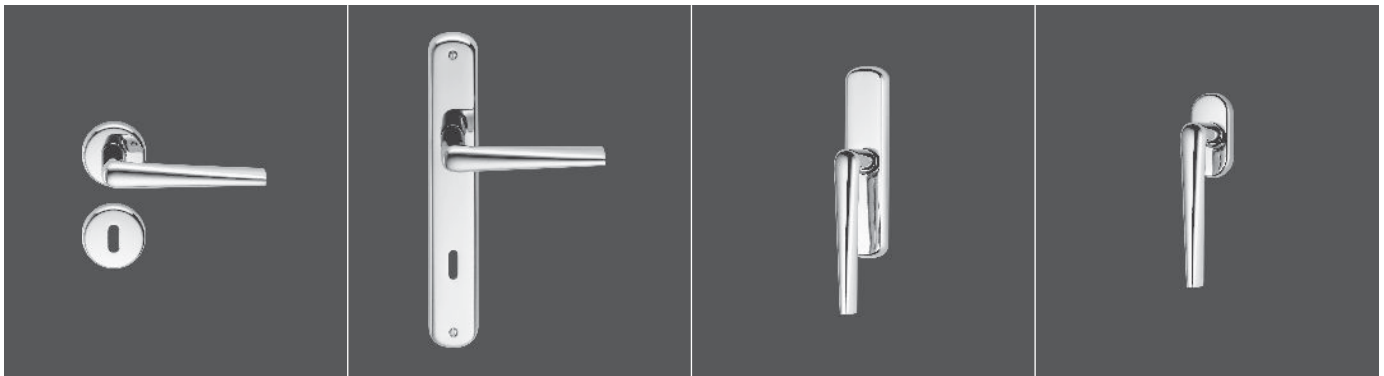

ROBOTRE

Design: Colombo Design

Materiale: Cromall®

Material: Cromall®

Zirconium gold HPS
Orolucido . Polished brass
Oromat . Mat gold
Cromo . Chrome
Cromat . Mat chrome
Bronzo . Bronze

Orolucido . Polished brass
Cromat . Mat chrome

Zirconium gold HPS
Orolucido . Polished brass
Oromat . Mat gold
Cromo . Chrome
Cromat . Mat chrome
Bronzo . Bronze

Zirconium gold HPS
Orolucido . Polished brass
Oromat . Mat gold
Cromo . Chrome
Cromat . Mat chrome
Bronzo . Bronze

CD 91 R-RY

Orolucido . Polished brass
Cromat . Mat chrome
Bronzo . Bronze

CD 91 P-PY

CD 92 IM

CD 92 DK/SM

CD 91 RSMY