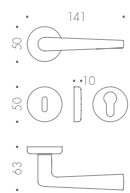

ROBOTRE

Design: Colombo Design

Materiale: Cromall®

Material: Cromall®

Zirconium gold HPS
Orolucido . Polished brass
Oromat . Mat gold
Cromo . Chrome
Cromat . Mat chrome
Bronzo . Bronze

Orolucido . Polished brass
Cromat . Mat chrome

Zirconium gold HPS
Orolucido . Polished brass
Oromat . Mat gold
Cromo . Chrome
Cromat . Mat chrome
Bronzo . Bronze

Zirconium gold HPS
Orolucido . Polished brass
Oromat . Mat gold
Cromo . Chrome
Cromat . Mat chrome
Bronzo . Bronze

CD 91 R-RY

Orolucido . Polished brass
Cromat . Mat chrome
Bronzo . Bronze

CD 91 P-PY

CD 92 IM

CD 92 DK/SM

CD 91 RSMY