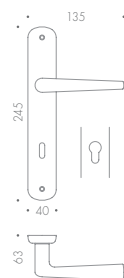

ROBOTRE

Design: Colombo Design

Materiale: Cromall®

Material: Cromall®

Zirconium gold HPS
Orolucido . Polished brass
Oromat . Mat gold
Cromo . Chrome
Cromat . Mat chrome
Bronzo . Bronze

Orolucido . Polished brass
Cromat . Mat chrome

Zirconium gold HPS
Orolucido . Polished brass
Oromat . Mat gold
Cromo . Chrome
Cromat . Mat chrome
Bronzo . Bronze

Zirconium gold HPS
Orolucido . Polished brass
Oromat . Mat gold
Cromo . Chrome
Cromat . Mat chrome
Bronzo . Bronze

CD 91 R-RY

Orolucido . Polished brass
Cromat . Mat chrome
Bronzo . Bronze

CD 91 P-PY

CD 92 IM

CD 92 DK/SM

CD 91 RSMY