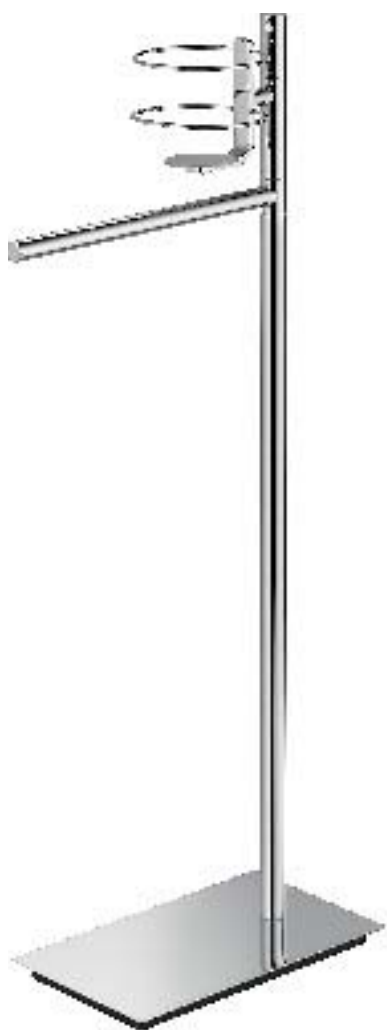

Serviteur complet 80,5 cm. avec porte savon, porte serviettes, porte papier et porte balai

Objektstange bestückt 80,5 cm inkl.: Seifenhalter, Badtuchstangen,

Papierrollenhalter und Klosettbürstenhalter

Columna de suelo de 80,5 cm con jabonera, toalleros, portarollos y escobillero

Piantana cm 81 con porta rotolo, porta scopino in vetro acidato, porta salvietta e mensola in vetro acidato

B9908

81 cm fully equipped floor standing column with paper holder, suspended acid glass brush holder, towel holder and acid glass shelf
Serviteur complet 81 cm avec porte rouleau, porte balai suspendu en verre acide, porte serviette et console en verre acide
Objektstange bestückt 81 cm inkl.: Papierrollenhalter, Klosettbürstenhalter aus satiniertem Glas, Badtuchstange und Tablar aus satiniertem Glas

Square

Design:  TEAM 3

Piantana cm 81 con dispenser (L 0,15), porta salvietta, porta rotolo e porta scopino sospeso in vetro acidato

B9918

81 cm fully equipped floor standing column with soap dispenser, towel holder, paper holder and suspended acid glass brush holder
Serveur complet 81 cm avec dispenser, porte serviette, porte rouleau et porte balai suspendu en verre acide
Objektstange bestückt 81 cm inkl.: Seifenspender, Badtuchstange, Papierrollenhalter und Klosettbürstenhalter aus satiniertem Glas

Piantana cm 67,5 con porta salvietta e portasapone universale

B9914 67,5 cm fully equipped floor standing column with towel holder and universal holder for soap dispenser
 Serviteur complet 67,5 cm avec porte serviette et porte distributeur à savon
 Objektstange bestückt 67,5 cm inkl.: Badtuchstange und Seifenspenderhalter