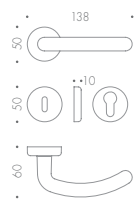

STAR
Colombo Design

STAR

Design: Colombo Design

Materiale: Ottone
Material: Brass

Orolucido . Polished brass
Cromat . Mat chrome

Orolucido . Polished brass
Cromat . Mat chrome

Orolucido . Polished brass
Cromat . Mat chrome

■ CD 01 R-RY

■ CD 02 IM

■ CD 02 DK/SM

STAR

Design: Colombo Design

Cromat . Mat chrome

Orolucido . Polished brass