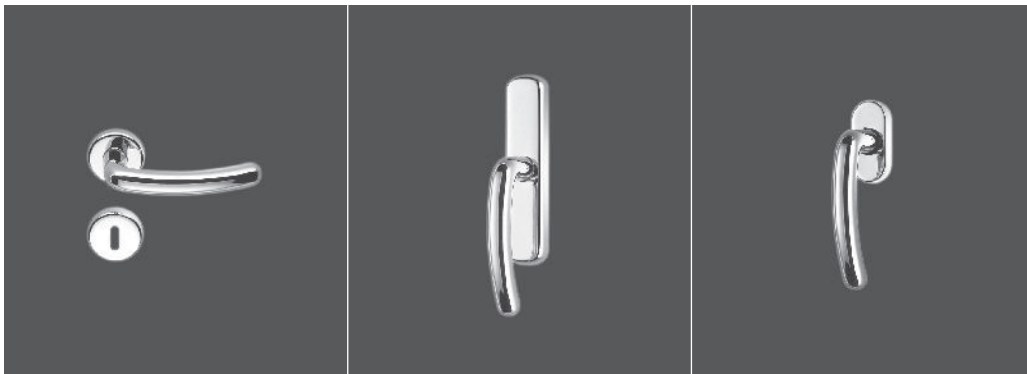

STAR
Colombo Design

STAR

Design: Colombo Design

Materiale: Ottone
Material: Brass

Orolucido . Polished brass
Cromat . Mat chrome

Orolucido . Polished brass
Cromat . Mat chrome

Orolucido . Polished brass
Cromat . Mat chrome

■ CD 01 R-RY

■ CD 02 IM

■ CD 02 DK/SM

STAR

Design: Colombo Design

Cromat . Mat chrome

Orolucido . Polished brass