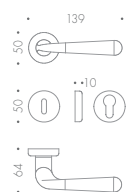

TEMPO

Design: Colombo Design

Materiale: Cromall®

Material: Cromall®

Cromo/Cromat . Chrome/Mat chrome

Cromo/Cromat . Chrome/Mat chrome

Cromo/Cromat . Chrome/Mat chrome

CD 61 R-RY

CD 62 IM

CD 62 DK/SM