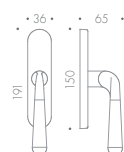

TEMPO

Design: Colombo Design

Materiale: Cromall®

Material: Cromall®

Cromo/Cromat . Chrome/Mat chrome

Cromo/Cromat . Chrome/Mat chrome

Cromo/Cromat . Chrome/Mat chrome

CD 61 R-RY

CD 62 IM

CD 62 DK/SM