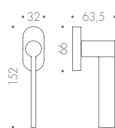

■ MD 12 DK/SM