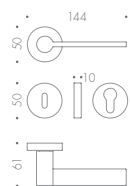

TOOL

Design: Michele De Lucchi

Materiale: Ottone

Material: Brass

Cromo . Chrome
Cromat . Mat chrome

Cromo . Chrome
Cromat . Mat chrome

Cromo . Chrome
Cromat . Mat chrome

■ MD 11 R-RY

■ MD 12 IM

■ MD 12 DK/SM