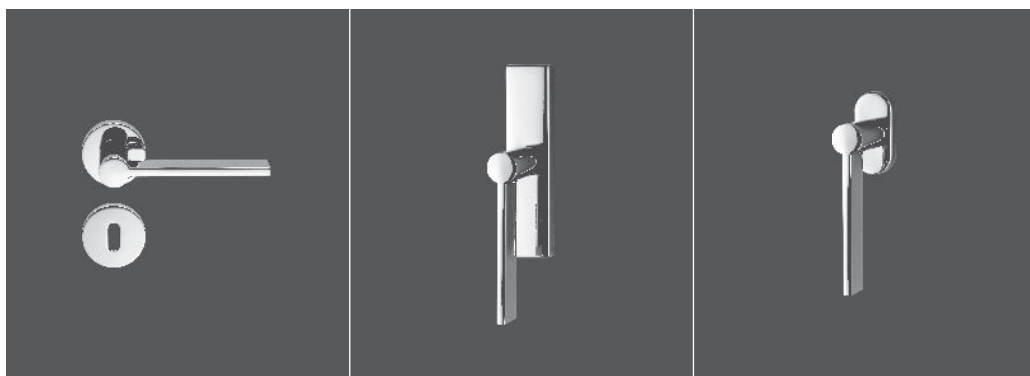

# TOOL

Design: Michele De Lucchi

Materiale: Ottone

Material: Brass

Cromo . Chrome  
Cromat . Mat chrome

Cromo . Chrome  
Cromat . Mat chrome

Cromo . Chrome  
Cromat . Mat chrome