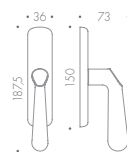

AMISA

Design: Satyendra Pakhalè

Materiale: Ottone
Material: Brass

Cromo . Chrome
Cromat . Mat chrome

Cromo . Chrome
Cromat . Mat chrome

Cromo . Chrome
Cromat . Mat chrome

SP 11 R-RY

SP 12 IM

SP 12 DK/SM