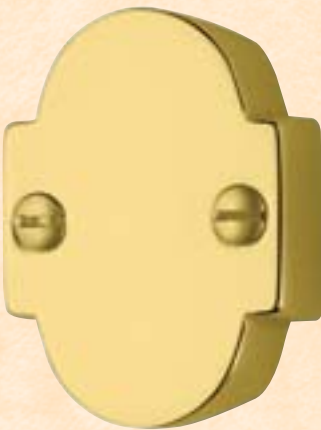

# Battiporta

Oggetti funzionali e al tempo stesso segnali di livello, di gusto, di importanza.

*finiture:*

*ottone naturale, bronzo e argento naturale non verniciati*

*ottone lucido verniciato (solo su richiesta)*

# Cremonese per aste esterne

Oggetti funzionali e al tempo stesso segnali di livello, di gusto, di importanza.

*finiture:*

*ottone naturale*

*bronzo, argento naturale, nichel naturale non verniciati (solo su richiesta)*

*CROMO (solo su richiesta)*

*ottone lucido verniciato (solo su richiesta)*

*bronzo verniciato (solo su richiesta)*

*KOT 22 AV*

ON OLV BR BRV CR AG NI

*KOT 22 TO*

*KOT 22 PS*

*KOT 22 AO160    KOT 22 AO250*  
*KOT 22 AF160    KOT 22 AF250*