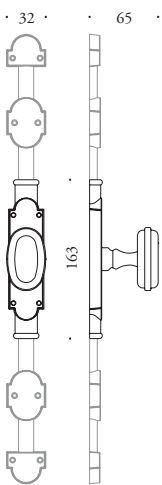

*CROMO (solo su richiesta)*

*ottone lucido verniciato (solo su richiesta)*

*bronzo verniciato (solo su richiesta)*

*KOT 22 AV*

ON OLV BR BRV CR AG NI

*KOT 22 TO*

*KOT 22 PS*

*KOT 22 AO160    KOT 22 AO250*  
*KOT 22 AF160    KOT 22 AF250*

**KOT 22 AV**

Cremonese per aste esterne completa di movimento MP  
Window handle MP mechanism for external rods

**KOT 22 A0160**  
**KOT 22 AF160**

Aste esterne ottone o ferro  
External rods

**KOT 22 A0250**  
**KOT 22 AF250**

**KOT 22 PS**

Passante ovale per asta  
Oval loop fitting for rod

**KOT 22 TO**

Terminale ovale per asta  
Oval final fitting for rod

\* Solo su richiesta si fornisce il terminale per aste a sbalzo