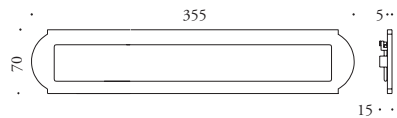

Targa

KOT 118

ON OLV BR BRV

Buca per lettere

KOT 218

ON OLV BR BRV

KOT 318
Campanelli . Door bells

KOT 418

KOT 118
Targa . Name plate

KOT 218
Buca per lettere . Letter plate

KLU 18/A L.L. - M.TT - V.I. **KLU 18/A magic** **KLU 18/B magic** **KLU 18/C magic**
Coprinteruttori (per serie: Magic; L.L.: Living Light; M.TT: Magic TT; V.I: Vimar Idea)
Switch plates (for series: Magic; L.L.: Living Light; M.TT: Magic TT; V.I: Vimar Idea)