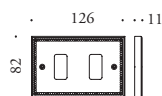

Targa

KOT 118

ON OLV BR BRV

Buca per lettere

KOT 218

ON OLV BR BRV

KOT 318
Campanelli . Door bells

KOT 418

KOT 118
Targa . Name plate

KOT 218
Buca per lettere . Letter plate

KLU 18/A L.L. - M.TT - V.I. **KLU 18/A magic** **KLU 18/B magic** **KLU 18/C magic**
Coprinteruttori (per serie: Magic; L.L.: Living Light; M.TT: Magic TT; V.I: Vimar Idea)
Switch plates (for series: Magic; L.L.: Living Light; M.TT: Magic TT; V.I: Vimar Idea)