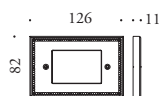

Targa

KOT 118

ON OLV BR BRV

Buca per lettere

KOT 218

ON OLV BR BRV

KOT 318
Campanelli . Door bells

KOT 418

KOT 118
Targa . Name plate

KOT 218
Buca per lettere . Letter plate

KLU 18/A L.L. - M.TT - V.I. **KLU 18/A magic** **KLU 18/B magic** **KLU 18/C magic**
Coprinteruttori (per serie: Magic; L.L.: Living Light; M.TT: Magic TT; V.I: Vimar Idea)
Switch plates (for series: Magic; L.L.: Living Light; M.TT: Magic TT; V.I: Vimar Idea)