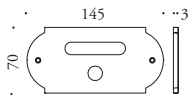

Targa

KOT 118

ON OLV BR BRV

Buca per lettere

KOT 218

ON OLV BR BRV

KOT 318
Campanelli . Door bells

KOT 418

KOT 118
Targa . Name plate

KOT 218
Buca per lettere . Letter plate

KLU 18/A L.L. - M.TT - V.I. **KLU 18/A magic** **KLU 18/B magic** **KLU 18/C magic**
Coprinteruttori (per serie: Magic; L.L.: Living Light; M.TT: Magic TT; V.I: Vimar Idea)
Switch plates (for series: Magic; L.L.: Living Light; M.TT: Magic TT; V.I: Vimar Idea)