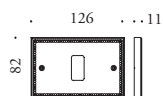

Targa

KOT 118

ON OLV BR BRV

Buca per lettere

KOT 218

ON OLV BR BRV

KOT 318
Campanelli . Door bells

KOT 418

KOT 118
Targa . Name plate

KOT 218
Buca per lettere . Letter plate

KLU 18/A L.L. - M.TT - V.I. **KLU 18/A magic** **KLU 18/B magic** **KLU 18/C magic**
Coprinteruttori (per serie: Magic; L.L.: Living Light; M.TT: Magic TT; V.I: Vimar Idea)
Switch plates (for series: Magic; L.L.: Living Light; M.TT: Magic TT; V.I: Vimar Idea)