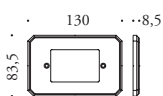

Targa

KOT 118

ON OLV BR BRV

Buca per lettere

KOT 218

ON OLV BR BRV

KOT 318
Campanelli . Door bells

KOT 418

KOT 118
Targa . Name plate

KOT 218
Buca per lettere . Letter plate

KLU 18/A L.L. - M.TT - V.I. **KLU 18/A magic** **KLU 18/B magic** **KLU 18/C magic**
Coprinteruttori (per serie: Magic; L.L.: Living Light; M.TT: Magic TT; V.I: Vimar Idea)
Switch plates (for series: Magic; L.L.: Living Light; M.TT: Magic TT; V.I: Vimar Idea)