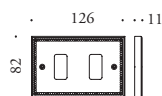

*Campanelli*

*KOT 318*

● ● ● ●  
ON OLV BR BRV

*KOT 418*

● ● ● ●  
ON OLV BR BRV

**KOT 318**  
Campanelli . Door bells

**KOT 418**

**KOT 118**  
Targa . Name plate

**KOT 218**  
Buca per lettere . Letter plate

**KLU 18/A L.L. - M.TT - V.I.**      **KLU 18/A magic**      **KLU 18/B magic**      **KLU 18/C magic**  
Coprinteruttori (per serie: Magic; L.L.: Living Light; M.TT: Magic TT; V.I: Vimar Idea)  
Switch plates (for series: Magic; L.L.: Living Light; M.TT: Magic TT; V.I: Vimar Idea)