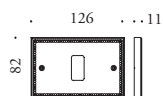

*Campanelli*

*KOT 318*

● ● ● ●  
ON OLV BR BRV

*KOT 418*

● ● ● ●  
ON OLV BR BRV

**KOT 318**  
Campanelli . Door bells

**KOT 418**

**KOT 118**  
Targa . Name plate

**KOT 218**  
Buca per lettere . Letter plate

**KLU 18/A L.L. - M.TT - V.I.**      **KLU 18/A magic**      **KLU 18/B magic**      **KLU 18/C magic**  
Coprinteruttori (per serie: Magic; L.L.: Living Light; M.TT: Magic TT; V.I: Vimar Idea)  
Switch plates (for series: Magic; L.L.: Living Light; M.TT: Magic TT; V.I: Vimar Idea)