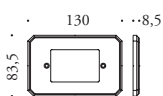

*Campanelli*

*KOT 318*

● ● ● ●  
ON OLV BR BRV

*KOT 418*

● ● ● ●  
ON OLV BR BRV

**KOT 318**  
Campanelli . Door bells

**KOT 418**

**KOT 118**  
Targa . Name plate

**KOT 218**  
Buca per lettere . Letter plate

**KLU 18/A L.L. - M.TT - V.I.**      **KLU 18/A magic**      **KLU 18/B magic**      **KLU 18/C magic**  
Coprinteruttori (per serie: Magic; L.L.: Living Light; M.TT: Magic TT; V.I: Vimar Idea)  
Switch plates (for series: Magic; L.L.: Living Light; M.TT: Magic TT; V.I: Vimar Idea)