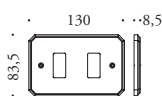

**KOT 218**  
Buca per lettere . Letter plate

**KLU 18/A L.L. - M.TT - V.I.**      **KLU 18/A magic**      **KLU 18/B magic**      **KLU 18/C magic**  
Coprinteruttori (per serie: Magic; L.L.: Living Light; M.TT: Magic TT; V.I: Vimar Idea)  
Switch plates (for series: Magic; L.L.: Living Light; M.TT: Magic TT; V.I: Vimar Idea)