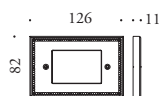

*Campanelli*

*KOT 318*

● ● ● ●  
ON OLV BR BRV

*KOT 418*

● ● ● ●  
ON OLV BR BRV

**KOT 318**  
Campanelli . Door bells

**KOT 418**

**KOT 118**  
Targa . Name plate

**KOT 218**  
Buca per lettere . Letter plate

**KLU 18/A L.L. - M.TT - V.I.**      **KLU 18/A magic**      **KLU 18/B magic**      **KLU 18/C magic**  
Coprinteruttori (per serie: Magic; L.L.: Living Light; M.TT: Magic TT; V.I: Vimar Idea)  
Switch plates (for series: Magic; L.L.: Living Light; M.TT: Magic TT; V.I: Vimar Idea)