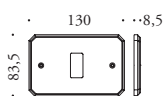

**KOT 218**  
Buca per lettere . Letter plate

**KLU 18/A L.L. - M.TT - V.I.**      **KLU 18/A magic**      **KLU 18/B magic**      **KLU 18/C magic**  
Coprinteruttori (per serie: Magic; L.L.: Living Light; M.TT: Magic TT; V.I: Vimar Idea)  
Switch plates (for series: Magic; L.L.: Living Light; M.TT: Magic TT; V.I: Vimar Idea)