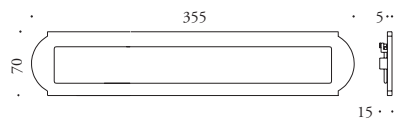

*Campanelli*

*KOT 318*

● ● ● ●  
ON OLV BR BRV

*KOT 418*

● ● ● ●  
ON OLV BR BRV

**KOT 318**  
Campanelli . Door bells

**KOT 418**

**KOT 118**  
Targa . Name plate

**KOT 218**  
Buca per lettere . Letter plate

**KLU 18/A L.L. - M.TT - V.I.**      **KLU 18/A magic**      **KLU 18/B magic**      **KLU 18/C magic**  
Coprinteruttori (per serie: Magic; L.L.: Living Light; M.TT: Magic TT; V.I: Vimar Idea)  
Switch plates (for series: Magic; L.L.: Living Light; M.TT: Magic TT; V.I: Vimar Idea)