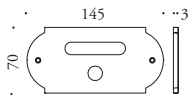

*Campanelli*

*KOT 318*

● ● ● ●  
ON OLV BR BRV

*KOT 418*

● ● ● ●  
ON OLV BR BRV

**KOT 318**  
Campanelli . Door bells

**KOT 418**

**KOT 118**  
Targa . Name plate

**KOT 218**  
Buca per lettere . Letter plate

**KLU 18/A L.L. - M.TT - V.I.**      **KLU 18/A magic**      **KLU 18/B magic**      **KLU 18/C magic**  
Coprinteruttori (per serie: Magic; L.L.: Living Light; M.TT: Magic TT; V.I: Vimar Idea)  
Switch plates (for series: Magic; L.L.: Living Light; M.TT: Magic TT; V.I: Vimar Idea)