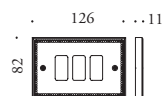

*Campanelli*

*KOT 318*

● ● ● ●  
ON OLV BR BRV

*KOT 418*

● ● ● ●  
ON OLV BR BRV

**KOT 318**  
Campanelli . Door bells

**KOT 418**

**KOT 118**  
Targa . Name plate

**KOT 218**  
Buca per lettere . Letter plate

**KLU 18/A L.L. - M.TT - V.I.**      **KLU 18/A magic**      **KLU 18/B magic**      **KLU 18/C magic**  
Coprinteruttori (per serie: Magic; L.L.: Living Light; M.TT: Magic TT; V.I: Vimar Idea)  
Switch plates (for series: Magic; L.L.: Living Light; M.TT: Magic TT; V.I: Vimar Idea)