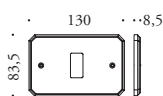

**KOT 418**

**KOT 118**  
Targa . Name plate

**KOT 218**  
Buca per lettere . Letter plate

**KLU 18/A L.L. - M.TT - V.I.**      **KLU 18/A magic**      **KLU 18/B magic**      **KLU 18/C magic**  
Coprinteruttori (per serie: Magic; L.L.: Living Light; M.TT: Magic TT; V.I: Vimar Idea)  
Switch plates (for series: Magic; L.L.: Living Light; M.TT: Magic TT; V.I: Vimar Idea)

**KOT 18/A L.L. - M.TT - V.I.**      **KOT 18/A magic**      **KOT 18/B magic**      **KOT 18/C magic**  
Coprinteruttori (per serie: Magic; L.L.: Living Light; M.TT: Magic TT; V.I: Vimar Idea)  
Switch plates (for series: Magic; L.L.: Living Light; M.TT: Magic TT; V.I: Vimar Idea)