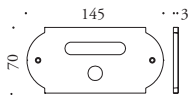

KOT 318
Campanelli . Door bells