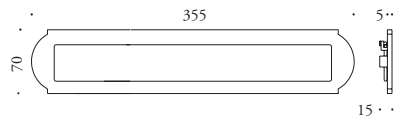

**KOT 418**

**KOT 118**  
Targa . Name plate

**KOT 218**  
Buca per lettere . Letter plate

**KLU 18/A L.L. - M.TT - V.I.**      **KLU 18/A magic**      **KLU 18/B magic**      **KLU 18/C magic**  
Coprinteruttori (per serie: Magic; L.L.: Living Light; M.TT: Magic TT; V.I: Vimar Idea)  
Switch plates (for series: Magic; L.L.: Living Light; M.TT: Magic TT; V.I: Vimar Idea)