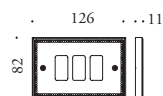

**KOT 418**

**KOT 118**  
Targa . Name plate

**KOT 218**  
Buca per lettere . Letter plate

**KLU 18/A L.L. - M.TT - V.I.**      **KLU 18/A magic**      **KLU 18/B magic**      **KLU 18/C magic**  
Coprinteruttori (per serie: Magic; L.L.: Living Light; M.TT: Magic TT; V.I: Vimar Idea)  
Switch plates (for series: Magic; L.L.: Living Light; M.TT: Magic TT; V.I: Vimar Idea)