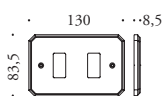

**KOT 418**

**KOT 118**  
Targa . Name plate

**KOT 218**  
Buca per lettere . Letter plate

**KLU 18/A L.L. - M.TT - V.I.**      **KLU 18/A magic**      **KLU 18/B magic**      **KLU 18/C magic**  
Coprinteruttori (per serie: Magic; L.L.: Living Light; M.TT: Magic TT; V.I: Vimar Idea)  
Switch plates (for series: Magic; L.L.: Living Light; M.TT: Magic TT; V.I: Vimar Idea)