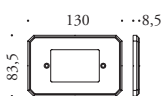

**KOT 418**

**KOT 118**  
Targa . Name plate

**KOT 218**  
Buca per lettere . Letter plate

**KLU 18/A L.L. - M.TT - V.I.**      **KLU 18/A magic**      **KLU 18/B magic**      **KLU 18/C magic**  
Coprinteruttori (per serie: Magic; L.L.: Living Light; M.TT: Magic TT; V.I: Vimar Idea)  
Switch plates (for series: Magic; L.L.: Living Light; M.TT: Magic TT; V.I: Vimar Idea)

**KOT 18/A L.L. - M.TT - V.I.**      **KOT 18/A magic**      **KOT 18/B magic**      **KOT 18/C magic**  
Coprinteruttori (per serie: Magic; L.L.: Living Light; M.TT: Magic TT; V.I: Vimar Idea)  
Switch plates (for series: Magic; L.L.: Living Light; M.TT: Magic TT; V.I: Vimar Idea)