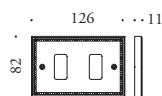

**KOT 418**

**KOT 118**  
Targa . Name plate

**KOT 218**  
Buca per lettere . Letter plate

**KLU 18/A L.L. - M.TT - V.I.**      **KLU 18/A magic**      **KLU 18/B magic**      **KLU 18/C magic**  
Coprinteruttori (per serie: Magic; L.L.: Living Light; M.TT: Magic TT; V.I: Vimar Idea)  
Switch plates (for series: Magic; L.L.: Living Light; M.TT: Magic TT; V.I: Vimar Idea)