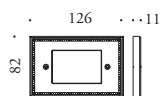

**KOT 418**

**KOT 118**  
Targa . Name plate

**KOT 218**  
Buca per lettere . Letter plate

**KLU 18/A L.L. - M.TT - V.I.**      **KLU 18/A magic**      **KLU 18/B magic**      **KLU 18/C magic**  
Coprinteruttori (per serie: Magic; L.L.: Living Light; M.TT: Magic TT; V.I: Vimar Idea)  
Switch plates (for series: Magic; L.L.: Living Light; M.TT: Magic TT; V.I: Vimar Idea)