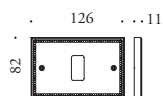

**KOT 418**

**KOT 118**  
Targa . Name plate

**KOT 218**  
Buca per lettere . Letter plate

**KLU 18/A L.L. - M.TT - V.I.**      **KLU 18/A magic**      **KLU 18/B magic**      **KLU 18/C magic**  
Coprinteruttori (per serie: Magic; L.L.: Living Light; M.TT: Magic TT; V.I: Vimar Idea)  
Switch plates (for series: Magic; L.L.: Living Light; M.TT: Magic TT; V.I: Vimar Idea)