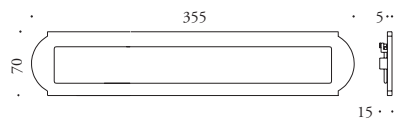

Targa

KOT 118

ON OLV BR BRV

Buca per lettere

KOT 218

ON OLV BR BRV

KOT 318
Campanelli . Door bells

KOT 418

KOT 118
Targa . Name plate

KOT 218
Buca per lettere . Letter plate

KLU 18/A L.L. - M.TT - V.I. **KLU 18/A magic** **KLU 18/B magic** **KLU 18/C magic**
Coprinteruttori (per serie: Magic; L.L.: Living Light; M.TT: Magic TT; V.I: Vimar Idea)
Switch plates (for series: Magic; L.L.: Living Light; M.TT: Magic TT; V.I: Vimar Idea)