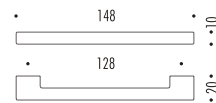

Materiale: Cromall®
Material: Cromall®

Oro . Gold

Orosat . Satin gold

Cromo . Chrome

Cromosat . Satin chrome

F102/C

F102/D

F102/E

F102/H