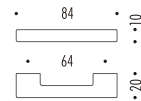

**F102**  
Bartoli Design

Materiale: Cromall®  
Material: Cromall®

Oro . Gold

Orosat . Satin gold

Cromo . Chrome

Cromosat . Satin chrome

**F102/C**

**F102/D**