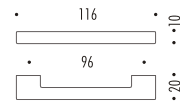

**F102**  
Bartoli Design

Materiale: Cromall®  
Material: Cromall®

Oro . Gold

Orosat . Satin gold

Cromo . Chrome

Cromosat . Satin chrome

**F102/C**

**F102/D**