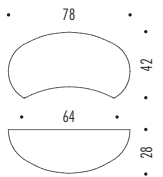

F109

Bartoli Design

Materiale: Cromall®
Material: Cromall®

Oro . Gold

Cromo . Chrome

Cromosat . Satin chrome

F109