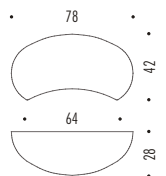

F109

Bartoli Design

Materiale: Cromall®
Material: Cromall®

-  Oro . Gold
-  Cromo . Chrome
-  Cromosat . Satin chrome

F109