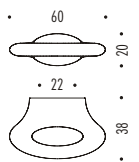

F110
Bartoli Design

Materiale: Cromall®
Material: Cromall®

Oro . Gold

Cromo . Chrome

Cromosat . Satin chrome

F110

FORMAE®