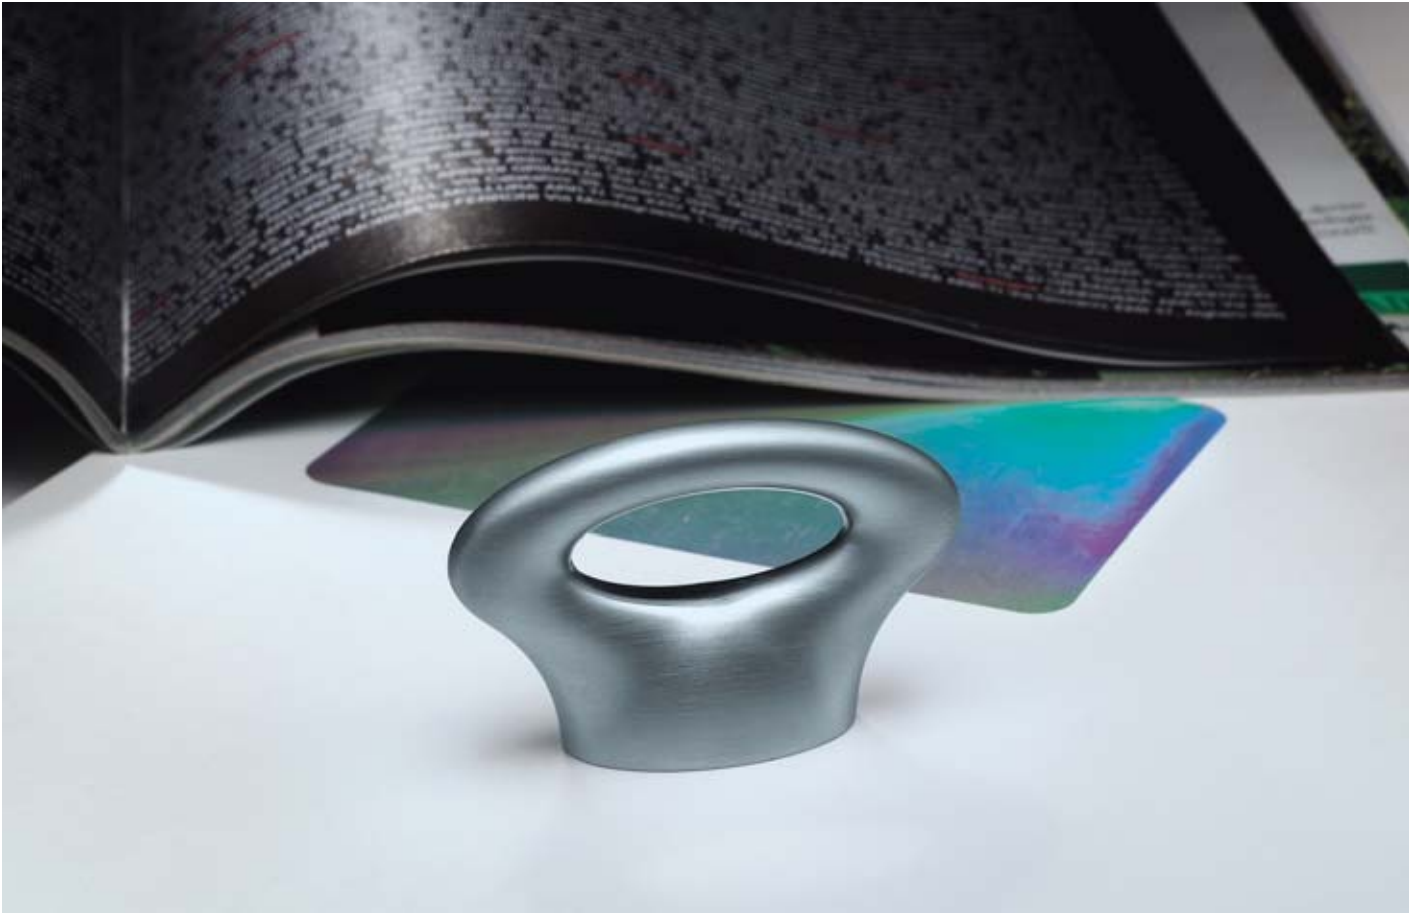

F110
Bartoli Design

Materiale: Cromall®
Material: Cromall®

Oro . Gold

Cromo . Chrome

Cromosat . Satin chrome

F110

FORMAE®