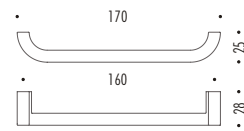

Materiale: Cromall®
Material: Cromall®

Oro . Gold

Orosat . Satin gold

Cromo . Chrome

Cromosat . Satin chrome

F121/D

F121/E

F121/F

F121/H

F121/I