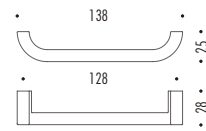

F121
Design:  TEAM 3

Materiale: Cromall®
Material: Cromall®

Oro . Gold

Orosat . Satin gold

Cromo . Chrome

Cromosat . Satin chrome

F121/D

F121/E