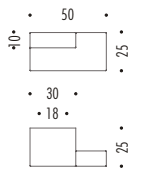

F501
Bartoli Design

Materiale: Cromall®
Material: Cromall®

F501 DX **F501 SX**

Orosat/Oro . Satin gold/Gold

Cromosat/Cromo . Satin chrome/Chrome

F501 DX

F501 SX