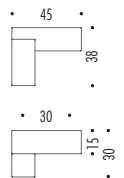

**F502**  
Bartoli Design

Materiale: Cromall®  
Material: Cromall®

**F502 DX**   **F502 SX**

Orosat/Oro . Satin gold/Gold

Cromosat/Cromo . Satin chrome/Chrome

**F502 DX**

**F502 SX**