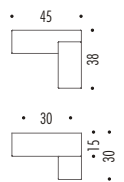

**F502**  
Bartoli Design

Materiale: Cromall®  
Material: Cromall®

**F502 DX**   **F502 SX**

Orosat/Oro . Satin gold/Gold

Cromosat/Cromo . Satin chrome/Chrome

**F502 DX**

**F502 SX**