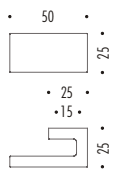

F503
Bartoli Design

Materiale: Cromall®
Material: Cromall®

Cromo . Chrome

Cromosat . Satin chrome

F503