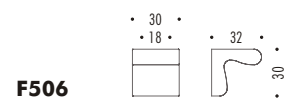

# F505 . F506

Bartoli Design

Materiale: Cromall®  
Material: Cromall®

F505 F506

Cromo . Chrome

Cromosat . Satin chrome

FORMAE®