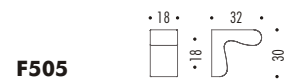

# F505 . F506

Bartoli Design

Materiale: Cromall®  
Material: Cromall®

F505 F506

Cromo . Chrome

Cromosat . Satin chrome

FORMAE®