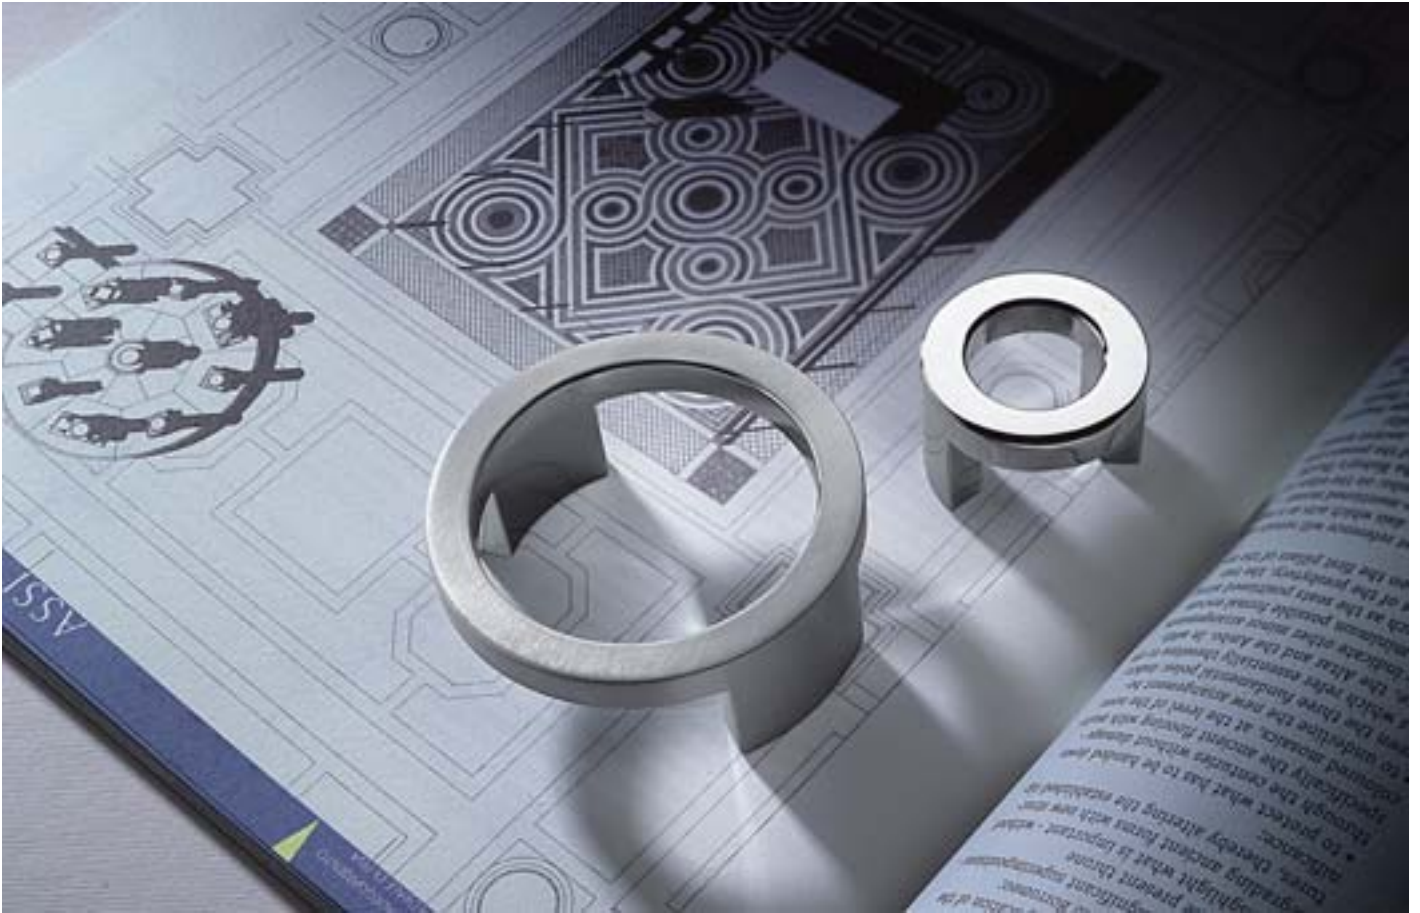

F517
 Design: TEAM 3

Materiale: Cromall®
 Material: Cromall®

-  Oro . Gold
-  Orosat . Satin gold
-  Cromo . Chrome
-  Cromosat . Satin chrome