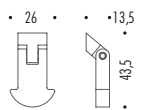

F518
 Design: 

Materiale: Cromall®
 Material: Cromall®

-  Oro . Gold
-  Cromo . Chrome
-  Cromosat . Satin chrome

F518

FORMAE®