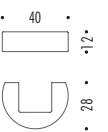

**F519**  
Design: TEAM 3

Materiale: Cromall®  
Material: Cromall®

-  Oro . Gold
-  Orosat . Satin gold
-  Cromo . Chrome
-  Cromosat . Satin chrome
-  Nikelsat . Satin nickel

**F519**