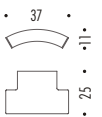

F521
Design: TEAM 3

Materiale: Cromall®
Material: Cromall®

-  Oro . Gold
-  Orosat . Satin gold
-  Cromo . Chrome
-  Cromosat . Satin chrome
-  Nikelsat . Satin nickel

F521

FORMAE®