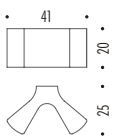

F523
Design: TEAM 3

Materiale: Cromall®
Material: Cromall®

-  Oro . Gold
-  Orosat . Satin gold
-  Cromo . Chrome
-  Cromosat . Satin chrome
-  Nikelsat . Satin nickel

F523

FORMAE®