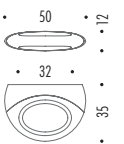

F524
 Design: TEAM 3

Materiale: Cromall®
 Material: Cromall®

Cromo/Cromosat . Chrome/Satin chrome

Cromosat/Cromo . Satin chrome/Chrome

Cromosat/Nikelsat . Satin chrome/Satin nickel

F524

FORMAE®