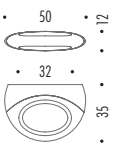

F524
Design: TEAM 3

Materiale: Cromall®
Material: Cromall®

Cromo/Cromosat . Chrome/Satin chrome

Cromosat/Cromo . Satin chrome/Chrome

Cromosat/Nikelsat . Satin chrome/Satin nickel

F524

FORMAE®