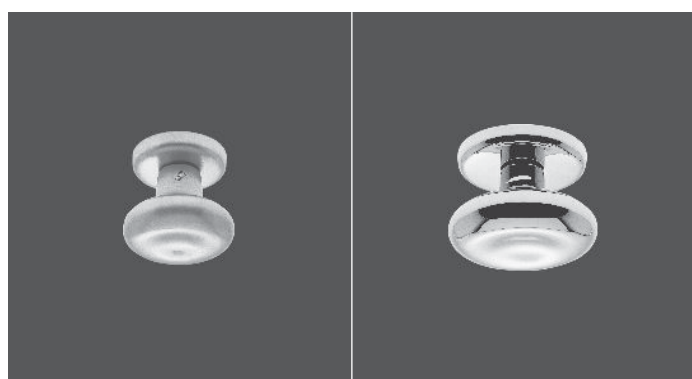

POMOLI
DOOR KNOBS

POMOLI

DOOR KNOBS

Materiale: Ottone

Material: Brass

- Zirconium gold  HPS
- Orolucido . Polished brass
- Cromo . Chrome
- Cromat . Mat chrome

- Zirconium gold  HPS
- Orolucido . Polished brass
- Cromo . Chrome
- Cromat . Mat chrome

ROUND

Design: Colombo Design

■ ID 25

■ ID 35

ROUND

ID25
Cromat . Mat chrome

ID35
Zirconium gold HPS