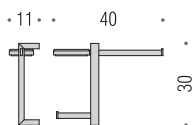

B9121D - B9121S

**Colonna
con spandisapone (L 0,28),
porta bicchiere
e porta salvietta**

Wall column with
soap dispenser, glass holder
and towel holder

B9122D - B9122S

**Colonna
con porta sapone,
porta salvietta
e porta rotolo**