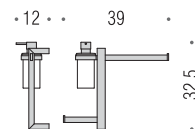

B9124D - B9124S

**Colonna
con spandisapone (L 0,28),
porta salvietta
e porta rotolo**

Wall column
with soap dispenser, towel holder
and paper holder