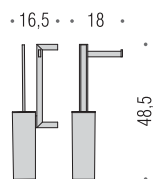

B9123D - B9123S

**Colonna
con porta rotolo
e porta scopino**

Wall column
with paper holder
and brush holder