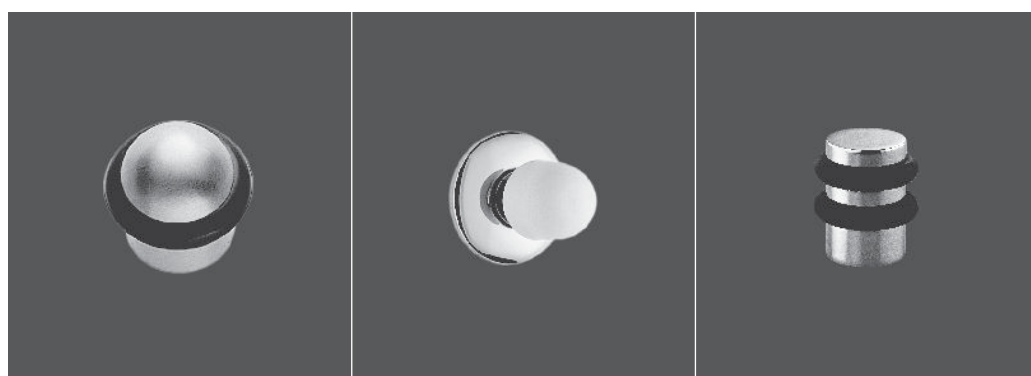

COMPLEMENTI
COMPLEMENTS

FERMAPORTA

DOOR STOPPERS

Materiale: Ottone

Material: Brass

- Orozecchino . 24 Kt Gold plated
- Orolucido . Polished brass
- Oromat . Mat gold
- Cromo . Chrome
- Cromat . Mat chrome
- Nikelmat . Mat nickel
- Bronzo . Bronze
- Neromat . Mat black

- Orolucido . Polished brass
- Cromat . Mat chrome

- Orolucido . Polished brass
- Cromo . Chrome
- Cromat . Mat chrome
- Nikelmat . Mat nickel

CD 112

Design: Colombo Design

CD 112

CD 312

Design: Colombo Design

CD 312

CD 412

Design: Colombo Design

CD 412

CD 112
Cromat . Mat chrome

Il gommino è sempre di colore nero.
Black rubber ring.

CD 312
Oro lucido . Polished brass

Regolabile in altezza da 25 a 80mm.
Adjustable from 25 to 80mm.

Il gommino superiore è sempre di colore bianco.
White rubber ring.

CD 412
Cromat . Mat chrome

I gommini sono sempre di colore nero.
Black rubber rings.