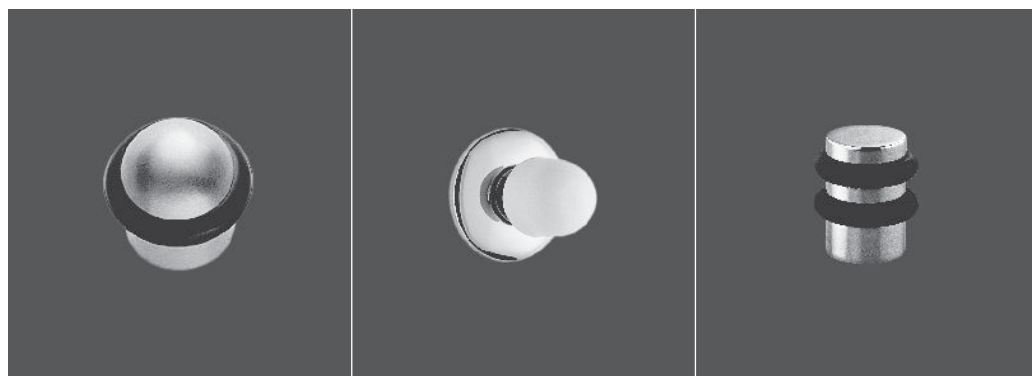

FERMAPORTA

DOOR STOPPERS

Materiale: Ottone

Material: Brass

- Orozecchino . 24 Kt Gold plated
- Orolucido . Polished brass
- Oromat . Mat gold
- Cromo . Chrome
- Cromat . Mat chrome
- Nikelmat . Mat nickel
- Bronzo . Bronze
- Neromat . Mat black

- Orolucido . Polished brass
- Cromat . Mat chrome

- Orolucido . Polished brass
- Cromo . Chrome
- Cromat . Mat chrome
- Nikelmat . Mat nickel

CD 112

Design: Colombo Design

CD 112

CD 312

Design: Colombo Design

CD 312

CD 412

Design: Colombo Design

CD 412