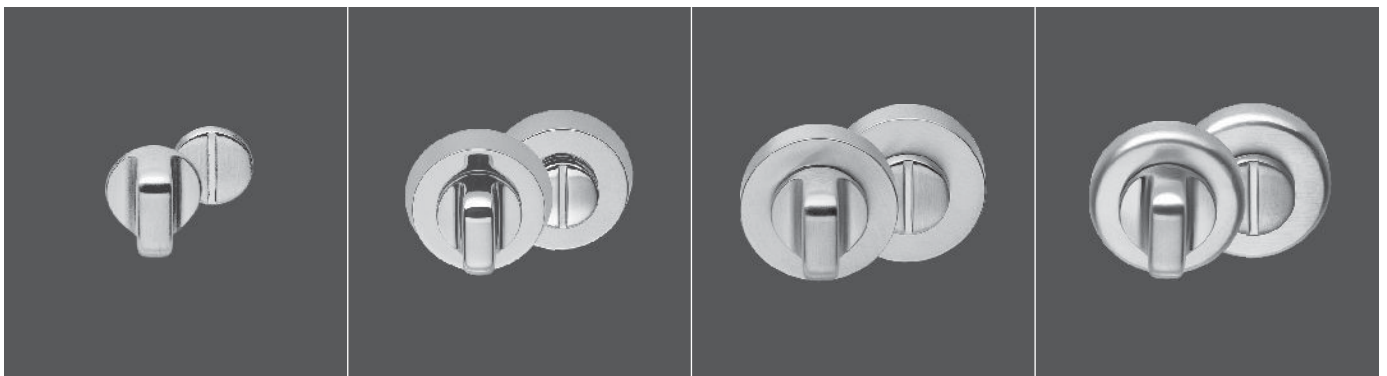

NOTTOLINI

TOILET ROSES

Materiale: Ottone/Cromall®

Material: Brass/Cromall®

- Orlucido . Polished brass
- Cromo . Chrome
- Cromat . Mat chrome

- Epoca
- Secura
- Tacta

- Amisa
- Blazer
- Edo
- Elle
- Flessa
- Gira
- Lara
- Libra
- Madi
- Meta
- Milla
- Mixa
- Moon
- Nagarè
- Olly
- Pegaso
- Tailla
- Taipan
- Tender
- Tool
- Viola
- Wing

- Daytona
- Heidi
- Mach
- Peter
- Robotre
- Sirio
- Star
- Talita
- Tempo

BZG 6/8

CD 39

CD 49 G

CD 69 G

Senza rosette
Without roses