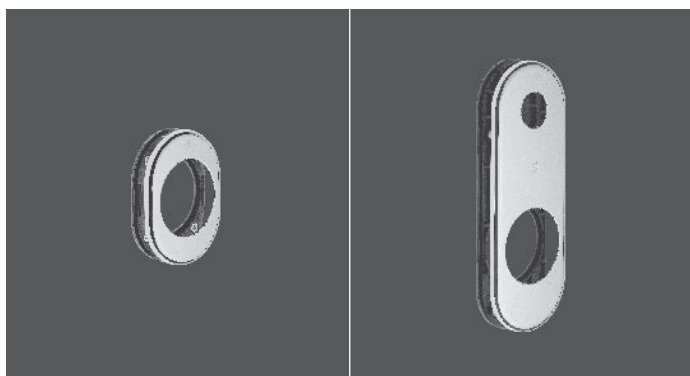

MOSTRINE

ROSE PLATES

Materiale: Ottone

Material: Brass

- Zirconium gold HPS
- Orolucido . Polished brass
- Oromat . Mat gold
- Cromo . Chrome
- Cromat . Mat chrome
- Nikelmat . Mat nickel
- Bronzo . Bronze
- Neromat . Mat Black

- Zirconium gold HPS
- Orolucido . Polished brass
- Oromat . Mat gold
- Cromo . Chrome
- Cromat . Mat chrome
- Nikelmat . Mat nickel
- Bronzo . Bronze
- Neromat . Mat Black

PB01

Design: Colombo Design

PB 01

PB 01 DG

PB02

Design: Colombo Design

PB 02

PB 02 Y