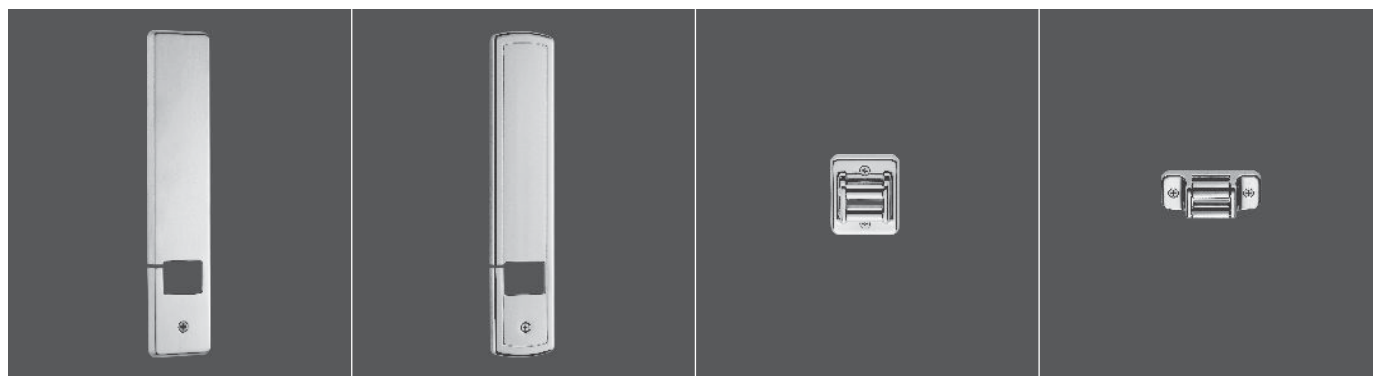

COPRIAVVOLGITORI E COPRIRULLINI

ROLLER SHUTTER PLATES AND ROLLER SHUTTERS

Materiale: Ottone/Cromall® (CD210 - CD410) e ottone (CD110 - CD310)

Material: Brass/Cromall® (CD210 - CD410) and brass (CD110 - CD310)

- Orozecchino . 24 Kt Gold plated
- Orolucido . Polished brass
- Oromat . Mat gold
- Cromo . Chrome
- Cromat . Mat chrome
- Neromat . Mat Black
- Bianco . White

- Orozecchino . 24 Kt Gold plated
- Orolucido . Polished brass
- Nikelmat . Mat nickel

- Orozecchino . 24 Kt Gold plated
- Orolucido . Polished brass
- Oromat . Mat gold
- Cromo . Chrome
- Cromat . Mat chrome
- Nikelmat . Mat nickel
- Neromat . Mat Black
- Bianco . White

- Orolucido . Polished brass
- Cromo . Chrome
- Bianco . White

CD 110

Design: Colombo Design

CD 110

CD 310

Design: Colombo Design

CD 310

CD 210

Design: Colombo Design

CD 210

CD 410

Design: Colombo Design

CD 410