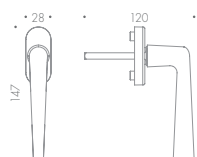

COMPLEMENTI
COMPLEMENTS

DK MONTAGGIO RAPIDO

QUICK INSTALLATION DK

Materiale: Cromall®
Material: Cromall®

- Zirconium gold  HPS
- Orolucido . Polished brass
- Oromat . Mat gold
- Cromat . Mat chrome

DKR 

Design: Colombo Design

■ **CD 92 DKR**

Cromat
Mat chrome

DK montaggio rapido con movimento incluso (quadro regolabile).
Quick installation DK window handle, mechanism included (adjustable spindle).