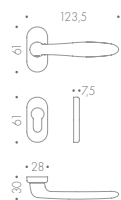

COMPLEMENTI
COMPLEMENTS

MANIGLIA COLLO BASSO

SHORT NECK HANDLE

Materiale: Ottone

Material: Brass

- Zirconium gold  HPS
- Orolucido . Polished brass
- Cromo . Chrome
- Cromat . Mat chrome

- Zirconium gold  HPS
- Orozecchino . 24 Kt Gold plated
- Orolucido . Polished brass
- Cromo . Chrome
- Cromat . Mat chrome

- Zirconium gold  HPS
- Orolucido . Polished brass
- Cromat . Mat chrome

MACH  

Design: Colombo Design

■ **CD 81 RSYCB**

■ **CD 81 PSYCB**

■ **CD 82 DK/CB**

MACH

Zirconium gold HPS