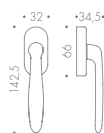

- Zirconium gold  HPS
- Orolucido . Polished brass
- Cromat . Mat chrome

MACH  

Design: Colombo Design

■ **CD 81 RSYCB**

■ **CD 81 PSYCB**

■ **CD 82 DK/CB**

MACH

Zirconium gold HPS