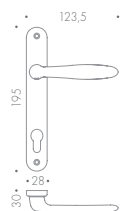

COMPLEMENTI
COMPLEMENTS

MANIGLIA COLLO BASSO

SHORT NECK HANDLE

Materiale: Ottone

Material: Brass

- Zirconium gold  HPS
- Orolucido . Polished brass
- Cromo . Chrome
- Cromat . Mat chrome

- Zirconium gold  HPS
- Orozecchino . 24 Kt Gold plated
- Orolucido . Polished brass
- Cromo . Chrome
- Cromat . Mat chrome

- Zirconium gold  HPS
- Orolucido . Polished brass
- Cromat . Mat chrome

MACH  

Design: Colombo Design

■ **CD 81 RSYCB**

■ **CD 81 PSYCB**

■ **CD 82 DK/CB**

MACH

Zirconium gold HPS