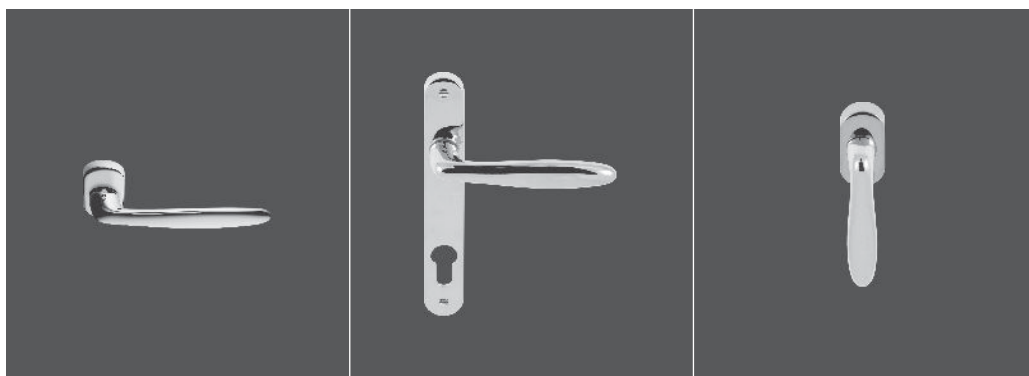

COMPLEMENTI
COMPLEMENTS

MANIGLIA COLLO BASSO

SHORT NECK HANDLE

Materiale: Ottone

Material: Brass

- Zirconium gold  HPS
- Orolucido . Polished brass
- Cromo . Chrome
- Cromat . Mat chrome

- Zirconium gold  HPS
- Orozecchino . 24 Kt Gold plated
- Orolucido . Polished brass
- Cromo . Chrome
- Cromat . Mat chrome

- Zirconium gold  HPS
- Orolucido . Polished brass
- Cromat . Mat chrome

MACH  

Design: Colombo Design

■ **CD 81 RSYCB**

■ **CD 81 PSYCB**

■ **CD 82 DK/CB**

MACH

Zirconium gold HPS