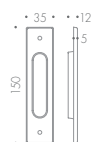

### ■ CD 111 CF

MISURA FRESATA  
MILLING SIZE  
25x90x8 mm