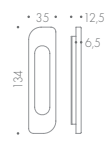

### ■ CD 111 CF

MISURA FRESATA  
MILLING SIZE  
25x90x8 mm

### ■ CD 211 CF

MISURA FRESATA  
MILLING SIZE  
25x90x8 mm

### ■ CD 311 CF

MISURA FRESATA  
MILLING SIZE  
28x113x8 mm