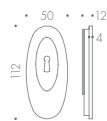

■ CB 111 CF

MISURA FRESATA
MILLING SIZE
34x105x10 mm

ID 411

Design: Colombo Design