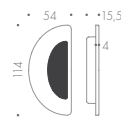

### CB 111 CF

MISURA FRESATA  
MILLING SIZE  
34x105x10 mm

### ID 411 CF

MISURA FRESATA  
MILLING SIZE  
28x113x8 mm

### LC 111 CF

MISURA FRESATA  
MILLING SIZE  
38x98x13 mm

CB 111

Cromo  
Chrome

Orolucido  
Polished brass

ID 411

Cromo  
Chrome

Cromat  
Mat chrome