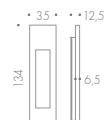

MANIGLIE INCASSO

FLUSH HANDLES

Materiale: Cromall® e Ottone (ID 111)

Material: Cromall® and Brass (ID 111)

	Orolucido . Polished brass		Orolucido . Polished brass		Orolucido . Polished brass
	Cromo . Chrome		Oromat . Mat gold		Cromo . Chrome
	Cromat . Mat chrome		Cromo . Chrome		Cromat . Mat chrome
	Nikelmat . Mat nickel		Cromat . Mat chrome		Nikelmat . Mat nickel

CB 111

Design: Carlo Bartoli

■ CB 111

■ CB 111 CF

MISURA FRESATA
MILLING SIZE
34x105x10 mm

ID 411

Design: Colombo Design

■ ID 411

■ ID 411 CF

MISURA FRESATA
MILLING SIZE
28x113x8 mm

LC 111

Design: Colombo Design

■ LC 111

■ LC 111 CF

MISURA FRESATA
MILLING SIZE
38x98x13 mm