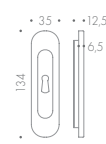

### ■ CD 111 CF

MISURA FRESATA  
MILLING SIZE  
25x90x8 mm

### ■ CD 211 CF

MISURA FRESATA  
MILLING SIZE  
25x90x8 mm

### ■ CD 311 CF

MISURA FRESATA  
MILLING SIZE  
28x113x8 mm

### ■ CD 511 CF

MISURA FRESATA  
MILLING SIZE  
28x113x8 mm

CD 111  
Orolucido  
Polished brass

CD 211  
Orolucido Polished brass  
Cromo Chrome

CD 311  
Cromat Mat chrome  
Nikelmat Mat nickel

CD 511  
Cromo Chrome