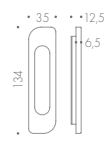

### ■ CD 111 CF

MISURA FRESATA  
MILLING SIZE  
25x90x8 mm

### ■ CD 211 CF

MISURA FRESATA  
MILLING SIZE  
25x90x8 mm

### ■ CD 311 CF

MISURA FRESATA  
MILLING SIZE  
28x113x8 mm