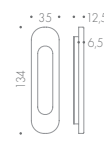

### ■ CD 111 CF

MISURA FRESATA  
MILLING SIZE  
25x90x8 mm

### ■ CD 211 CF

MISURA FRESATA  
MILLING SIZE  
25x90x8 mm

### ■ CD 311 CF

MISURA FRESATA  
MILLING SIZE  
28x113x8 mm

### ■ CD 511 CF

MISURA FRESATA  
MILLING SIZE  
28x113x8 mm

CD 111  
Orolucido  
Polished brass

CD 211  
Orolucido Polished brass  
Cromo Chrome

CD 311  
Cromat Mat chrome  
Nikelmat Mat nickel

CD 511  
Cromo Chrome