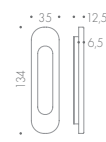

### ■ CD 111 CF

MISURA FRESATA  
MILLING SIZE  
25x90x8 mm

### ■ CD 211 CF

MISURA FRESATA  
MILLING SIZE  
25x90x8 mm

### ■ CD 311 CF

MISURA FRESATA  
MILLING SIZE  
28x113x8 mm

### ■ CD 511 CF

MISURA FRESATA  
MILLING SIZE  
28x113x8 mm

CD 111  
Orolucido  
Polished brass

CD 211  
Orolucido Polished brass  
Cromo Chrome

CD 311  
Cromat Mat chrome  
Nikelmat Mat nickel

CD 511  
Cromo Chrome