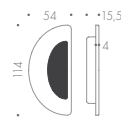

### ■ CB 111 CF

MISURA FRESATA  
MILLING SIZE  
34x105x10 mm

### ■ ID 411 CF

MISURA FRESATA  
MILLING SIZE  
28x113x8 mm

### ■ LC 111 CF

MISURA FRESATA  
MILLING SIZE  
38x98x13 mm

CB 111

Cromo  
Chrome

Orolucido  
Polished brass

ID 411

Cromo  
Chrome

Cromat  
Mat chrome