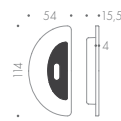

### ■ CB 111 CF

MISURA FRESATA  
MILLING SIZE  
34x105x10 mm

### ■ ID 411 CF

MISURA FRESATA  
MILLING SIZE  
28x113x8 mm

### ■ LC 111 CF

MISURA FRESATA  
MILLING SIZE  
38x98x13 mm

CB 111

Cromo  
Chrome

Orolucido  
Polished brass

ID 411

Cromo  
Chrome

Cromat  
Mat chrome