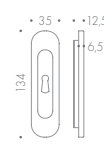

### ■ CD 111 CF

MISURA FRESATA  
MILLING SIZE  
25x90x8 mm

### ■ CD 211 CF

MISURA FRESATA  
MILLING SIZE  
25x90x8 mm

### ■ CD 311 CF

MISURA FRESATA  
MILLING SIZE  
28x113x8 mm

### ■ CD 511 CF

MISURA FRESATA  
MILLING SIZE  
28x113x8 mm

CD 111  
Orolucido  
Polished brass

CD 211  
Orolucido Polished brass  
Cromo Chrome

CD 311  
Cromat Mat chrome  
Nikelmat Mat nickel

CD 511  
Cromo Chrome