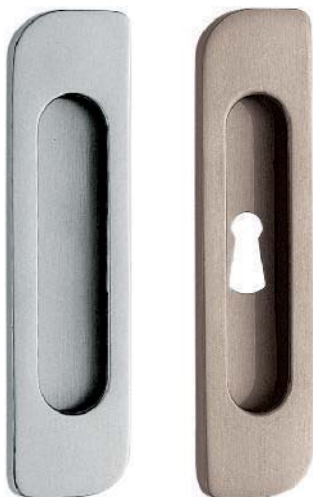

### ■ CD 511 CF

MISURA FRESATA  
MILLING SIZE  
28x113x8 mm

CD 111  
Orolucido  
Polished brass

CD 211  
Orolucido Polished brass  
Cromo Chrome

CD 311  
Cromat Mat chrome  
Nikelmat Mat nickel

CD 511  
Cromo Chrome

# MANIGLIE INCASSO

FLUSH HANDLES

Materiale: Cromall® e Ottone (ID 111)

Material: Cromall® and Brass (ID 111)

- |   |                            |   |                            |   |                            |
|---|----------------------------|---|----------------------------|---|----------------------------|
|  | Orolucido . Polished brass |  | Orolucido . Polished brass |  | Orolucido . Polished brass |
|  | Cromo . Chrome             |  | Oromat . Mat gold          |  | Cromo . Chrome             |
|  | Cromat . Mat chrome        |  | Cromo . Chrome             |  | Cromat . Mat chrome        |
|  | Nikelmat . Mat nickel      |  | Cromat . Mat chrome        |  | Nikelmat . Mat nickel      |