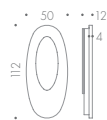

MANIGLIE INCASSO

FLUSH HANDLES

Materiale: Cromall® e Ottone (ID 111)

Material: Cromall® and Brass (ID 111)

	Orolucido . Polished brass		Orolucido . Polished brass		Orolucido . Polished brass
	Cromo . Chrome		Oromat . Mat gold		Cromo . Chrome
	Cromat . Mat chrome		Cromo . Chrome		Cromat . Mat chrome
	Nikelmat . Mat nickel		Cromat . Mat chrome		Nikelmat . Mat nickel

CB 111

Design: Carlo Bartoli

■ CB 111

■ CB 111 CF

MISURA FRESATA
MILLING SIZE
34x105x10 mm

ID 411

Design: Colombo Design

■ ID 411

■ ID 411 CF

MISURA FRESATA
MILLING SIZE
28x113x8 mm

LC 111

Design: Colombo Design

■ LC 111

■ LC 111 CF

MISURA FRESATA
MILLING SIZE
38x98x13 mm