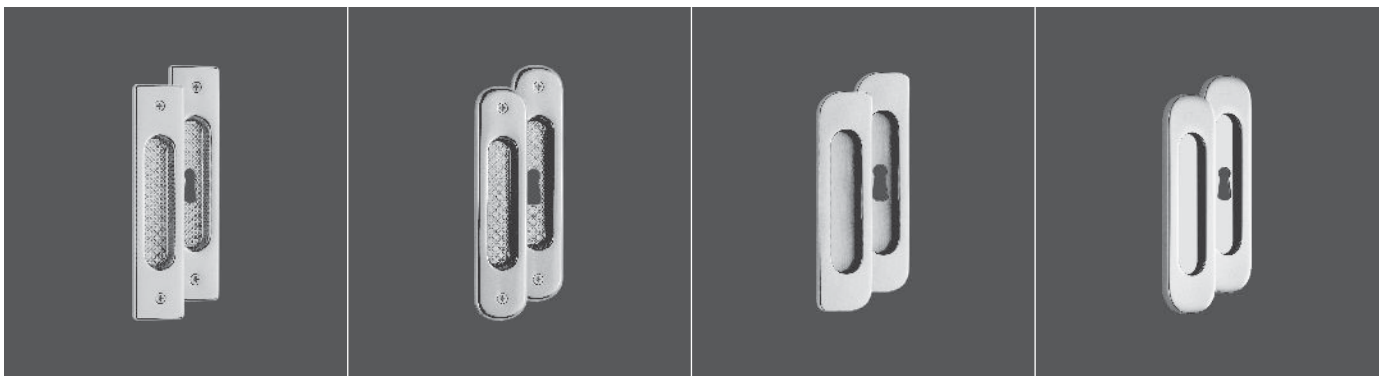

MANIGLIE INCASSO

FLUSH HANDLES

Materiale: Ottone

Material: Brass

- Orolucido . Polished brass
- Cromat . Mat chrome

- Zirconium gold HPS
- Orozecchino . 24 Kt Gold plated
- Orolucido . Polished brass
- Oromat . Mat gold
- Cromo . Chrome
- Cromat . Mat chrome
- Bronzo . Bronze

- Orolucido . Polished brass
- Cromo . Chrome
- Cromat . Mat chrome
- Nikelmat . Mat nickel

- Orozecchino . 24 Kt Gold plated
- Orolucido . Polished brass
- Oromat . Mat gold
- Cromo . Chrome
- Cromat . Mat chrome
- Nikelmat . Mat nickel
- Bronzo . Bronze
- Ottone Antico . Antique brass

CD 111

Design: Colombo Design

■ CD 111

■ CD 111 CF

MISURA FRESATA
MILLING SIZE
25x90x8 mm

CD 211

Design: Colombo Design

■ CD 211

■ CD 211 CF

MISURA FRESATA
MILLING SIZE
25x90x8 mm

CD 311

Design: Colombo Design

■ CD 311

■ CD 311 CF

MISURA FRESATA
MILLING SIZE
28x113x8 mm

CD 511

Design: Colombo Design

■ CD 511

■ CD 511 CF

MISURA FRESATA
MILLING SIZE
28x113x8 mm