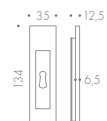

### ■ CB 111 CF

MISURA FRESATA  
MILLING SIZE  
34x105x10 mm

### ■ ID 411 CF

MISURA FRESATA  
MILLING SIZE  
28x113x8 mm