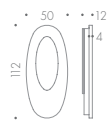

MANIGLIE INCASSO

FLUSH HANDLES

Materiale: Cromall® e Ottone (ID 111)

Material: Cromall® and Brass (ID 111)

1. Orolucido . Polished brass
   - Cromo . Chrome
   - Cromat . Mat chrome
   - Nikelmat . Mat nickel
2. Orolucido . Polished brass
   - Oromat . Mat gold
   - Cromo . Chrome
   - Cromat . Mat chrome
   - Nikelmat . Mat nickel
3. Orolucido . Polished brass
   - Cromo . Chrome
   - Cromat . Mat chrome

CB 111

Design: Carlo Bartoli

CB 111

CB 111 CF

MISURA FRESATA
MILLING SIZE
34x105x10 mm

ID 411

Design: Colombo Design

ID 411

ID 411 CF

MISURA FRESATA
MILLING SIZE
28x113x8 mm

LC 111

Design: Colombo Design

LC 111

LC 111 CF

MISURA FRESATA
MILLING SIZE
38x98x13 mm