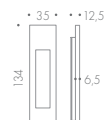

MANIGLIE INCASSO

FLUSH HANDLES

Materiale: Cromall® e Ottone (ID 111)

Material: Cromall® and Brass (ID 111)

1. Orolucido . Polished brass
   - Cromo . Chrome
   - Cromat . Mat chrome
   - Nikelmat . Mat nickel
2. Orolucido . Polished brass
   - Oromat . Mat gold
   - Cromo . Chrome
   - Cromat . Mat chrome
   - Nikelmat . Mat nickel
3. Orolucido . Polished brass
   - Cromo . Chrome
   - Cromat . Mat chrome

CB 111

Design: Carlo Bartoli

CB 111

CB 111 CF

MISURA FRESATA
MILLING SIZE
34x105x10 mm

ID 411

Design: Colombo Design

ID 411

ID 411 CF

MISURA FRESATA
MILLING SIZE
28x113x8 mm

LC 111

Design: Colombo Design

LC 111

LC 111 CF

MISURA FRESATA
MILLING SIZE
38x98x13 mm