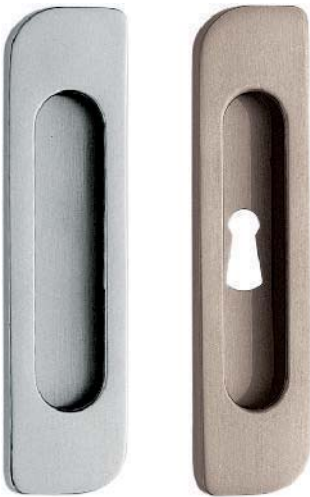

### ■ CD 511 CF

MISURA FRESATA  
MILLING SIZE  
28x113x8 mm

CD 111  
Orolucido  
Polished brass

CD 211  
Orolucido Polished brass  
Cromo Chrome

CD 311  
Cromat Mat chrome  
Nikelmat Mat nickel

CD 511  
Cromo Chrome

# MANIGLIE INCASSO

FLUSH HANDLES

Materiale: Cromall® e Ottone (ID 111)

Material: Cromall® and Brass (ID 111)

- Orolucido . Polished brass
  - Cromo . Chrome
  - Cromat . Mat chrome
  - Nikelmat . Mat nickel
- Orolucido . Polished brass
  - Oromat . Mat gold
  - Cromo . Chrome
  - Cromat . Mat chrome
  - Nikelmat . Mat nickel
- Orolucido . Polished brass
  - Cromo . Chrome
  - Cromat . Mat chrome