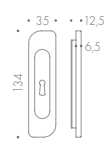

### ■ CD 111 CF

MISURA FRESATA  
MILLING SIZE  
25x90x8 mm

### ■ CD 211 CF

MISURA FRESATA  
MILLING SIZE  
25x90x8 mm

### ■ CD 311 CF

MISURA FRESATA  
MILLING SIZE  
28x113x8 mm