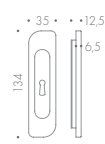

### ■ CD 111 CF

MISURA FRESATA  
MILLING SIZE  
25x90x8 mm

### ■ CD 211 CF

MISURA FRESATA  
MILLING SIZE  
25x90x8 mm

### ■ CD 311 CF

MISURA FRESATA  
MILLING SIZE  
28x113x8 mm