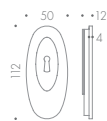

CB 111 CF

MISURA FRESATA
MILLING SIZE
34x105x10 mm

ID 411

Design: Colombo Design