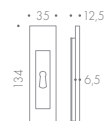

### CB 111 CF

MISURA FRESATA  
MILLING SIZE  
34x105x10 mm

### ID 411 CF

MISURA FRESATA  
MILLING SIZE  
28x113x8 mm