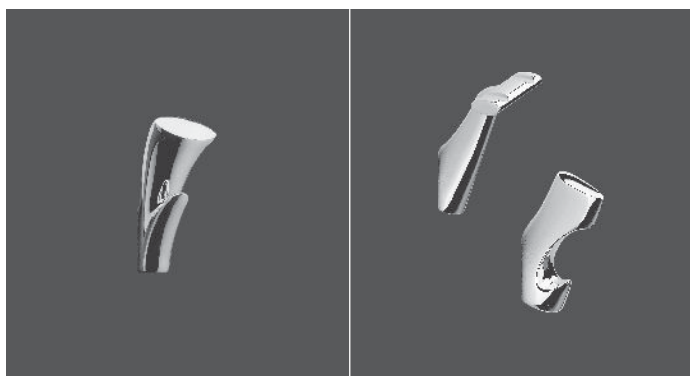

APPENDITUTTO
COAT HANGERS

APPENDITUTTO

COAT HANGERS

Materiale: Ottone

Material: Brass

■ Cromo . Chrome

■ Cromo . Chrome

LINK

Design: Angeletti e Ruzza

■ **AR 27**

LAND

Design: **TEAM 3**

■ **CD 67**

■ **CD 77**

LINK
Cromo . Chrome

LAND
Cromo . Chrome