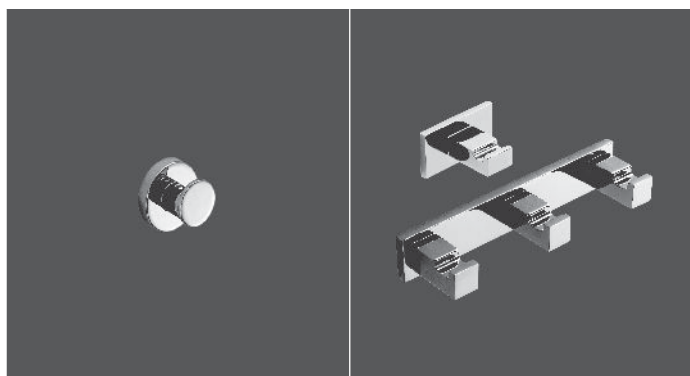

APPENDITUTTO
COAT HANGERS

APPENDITUTTO

COAT HANGERS

Materiale: Ottone (PB17) e Cromall®
Material: Brass (PB17) and Cromall®

■ Cromo . Chrome

■ Cromo . Chrome

■ Cromat . Mat chrome

PLUS

Design: Piet Billekens

■ **PB 17**

LOOK

Design: Luca Colombo

■ **LC 27**

■ **LC 37**

PLUS
Cromo . Chrome

LOOK
Cromo . Chrome