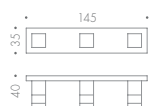

Design: Piet Billekens

■ **PB 17**

LOOK

Design: Luca Colombo

■ **LC 27**

■ **LC 37**

PLUS
Cromo . Chrome

LOOK
Cromo . Chrome