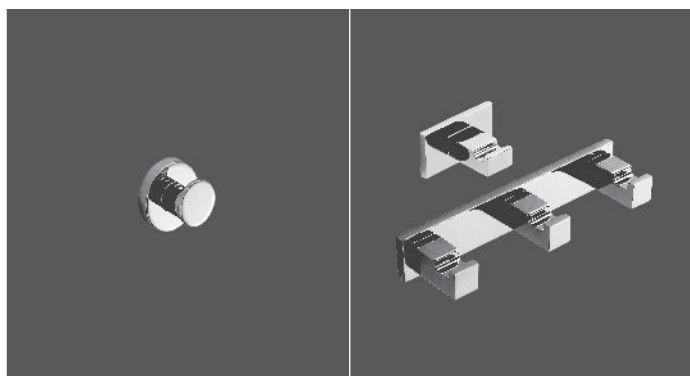

APPENDITUTTO
COAT HANGERS

APPENDITUTTO

COAT HANGERS

Materiale: Ottone (PB17) e Cromall®
Material: Brass (PB17) and Cromall®

■ Cromo . Chrome

■ Cromo . Chrome
■ Cromat . Mat chrome

PLUS

Design: Piet Billekens

■ **PB 17**

LOOK

Design: Luca Colombo

■ **LC 27**

■ **LC 37**

PLUS
Cromo . Chrome

LOOK
Cromo . Chrome