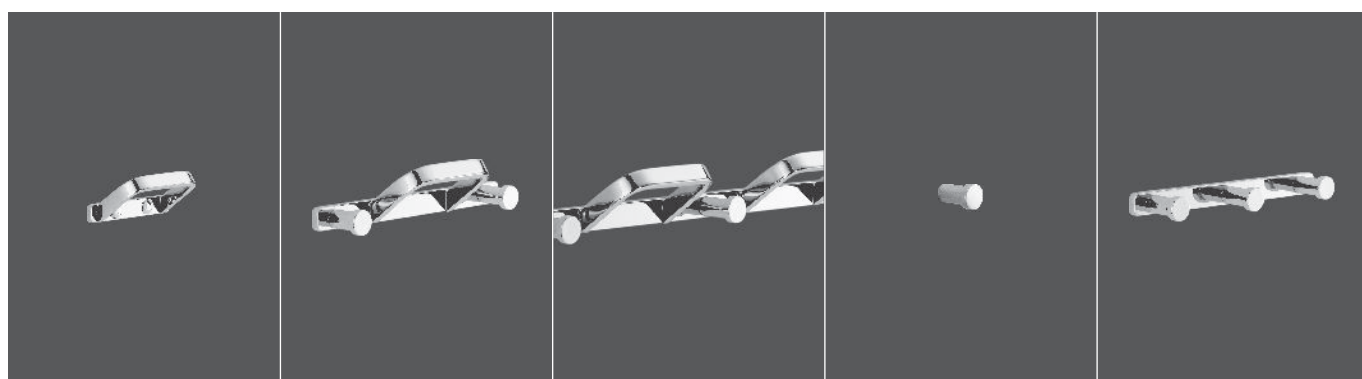

APPENDITUTTO
COAT HANGERS

APPENDITUTTO

COAT HANGERS

Materiale: Ottone

Material: Brass

■ Cromo . Chrome

■ Cromo . Chrome

■ Cromo . Chrome

■ Cromo . Chrome

■ Cromo . Chrome

TIME

Design: Colombo Design

■ CD 17

■ CD 27

■ CD 37

■ CD 47