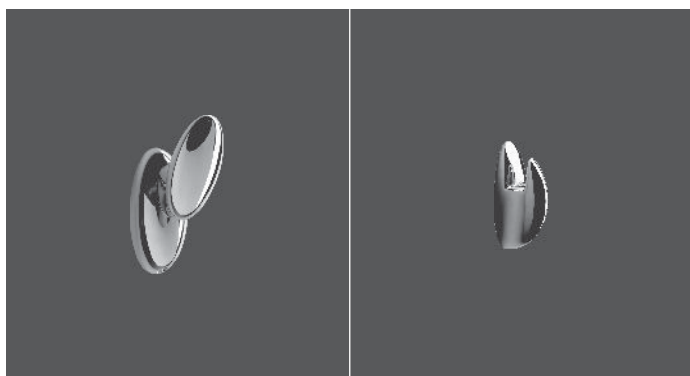

APPENDITUTTO
COAT HANGERS

APPENDITUTTO

COAT HANGERS

Materiale: Ottone (FL17) e Cromall®
Material: Brass (FL17) and Cromall®

■ Cromo . Chrome
■ Cromat . Mat chrome

■ Cromo . Chrome

VIVA

Design: Bartoli Design

■ **CB 77**

YOGA

Design: Francesco Lucchese

■ **FL 17**

VIVA
Cromo . Chrome

YOGA
Cromo . Chrome